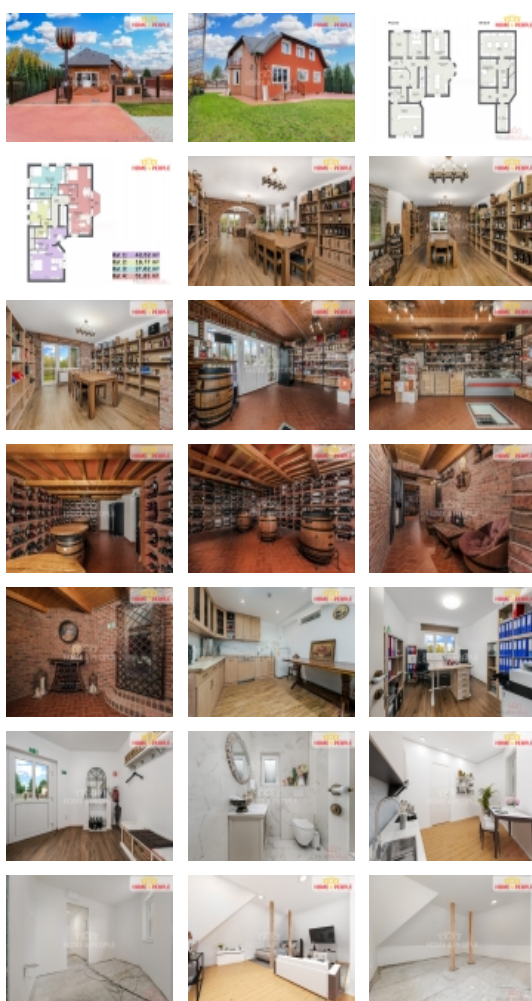

Prodej samostatného RD, 370 m2, Praha 8, Březiněves

Prodej samostatného RD, 370 m2, Praha 8, Březiněves

ČÍSLO ZAKÁZKY: 30998 TYP ZAKÁZKY: prodej

LOKALITA: Praha 8, Březiněves, Na hlavní

Prodej samostatného RD, 370 m2, Praha 8, Březiněves

cena k jednání, včetně provize RK a právního servisu, Nejdříve bych doporučila se podívat na video.....<https://youtu.be/Rde_Xuv7cWY>

Hledáte dům pro bydlení, který můžete spojit s podnikáním? Zajímavá investiční nabídka domu se čtyřmi byty a obchodním prostorem.

Ve výhradním zastoupení majitele Vám nabízím RD s krásnou zahradou. Díky skvělé poloze a výbornou dostupností do centra města se z domu stává investiční příležitost.

Tento dům nabízí širokou škálu možností využití. Máte zde prodejní prostory pro veřejnost, kancelářské prostory pro vaše zaměstnance, jednací místnost pro setkávání s klienty a reprezentativní prostory pro vytváření pozitivního dojmu o Vaší firmě.

V podzemním podlaží najdete prostorné sklady, budete mít dostatek místa na skladování produktů a materiálů bez nutnosti využívání drahých externích skladových prostor. Parkování přímo na pozemku. Dům prošel nedávnou a zdařilou rekonstrukcí, což znamená, že je ve vynikajícím stavu a vyžaduje minimální údržbu. Jen byty je nutno dokončit dle Vašich představ a požadavků. Každý byt má svoje vlastní měřiče (elektroměr, vodoměry).

Dům má vlastní vjezd přímo z obecní komunikace, což zajišťuje snadný přístup pro dodavatele a všechny návštěvníky. Celý dům včetně pozemku jsou zabezpečeny kamerovým systémem a alarmem.

Vřele doporučuji prohlídku této jedinečné nabídky.

Předpokládané náklady na dokončení bytu je cca 1,3mil, kvalitní firmu, která rekonstrukci započala můžeme zajistit.