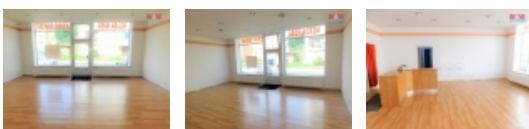

Prodej obchodních prostor, Kraslice (okres Sokolov)

M&M reality holding, a.s.

Prodej obchod a služby, 168 m², Kraslice

ČÍSLO ZAKÁZKY: 859724 TYP ZAKÁZKY: prodej

LOKALITA: Kraslice (okres Sokolov), Svatopluka Čecha

Prodej obchod a služby, 168 m², Kraslice

Nabízíme na prodej nemovitost, která je na katastru vedena jako stavba občanského vybavení. Nachází se v centru města Kraslice, jedná se o přízemní budovu o zastavěné ploše 168 m². Objekt se skládá ze dvou nebytových prostorů se samostatnými vstupy. Dům prošel částečnou rekonstrukcí, čelní stěna domu je zateplena, fasáda je z roku 2005, nové vchodové dveře, podlahy, plastový profil vitríny. V prvním prostoru se nachází prodejní část, technická místnost, boční vchod, kancelář a toaleta. Ve druhém prostoru je možné zřídit kancelář, prodejnu a další. Vytápění a ohřev vody zajišťuje plynový kotel. Pokud Vás tato nabídka zaujala, neváhejte kontaktovat makléře. S financováním Vám rádi pomůžeme v našem hypotečním centru.

CENA: (za nemovitost) **2 600 000,- Kč**

Informace o nemovitosti

Číslo podlaží v domě	1
Počet podlaží objektu	1
Druh objektu	panelová
Stav objektu	dobrý
Vlastnictví	osobní
Vlastní pozemek (m²)	168
Umístění objektu	centrum
Telekomunikace	Internet
Topení	Lokální - plynové
Doprava	vlak silnice autobus