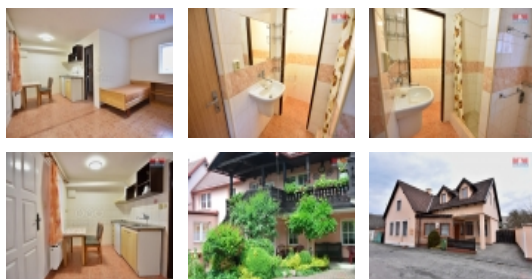

Nemovitost nabízí

M&M reality holding a. s.

Krakovská 1675/2
Praha - Nové Město
11000

Pronájem bytu 1+kk, 26 m², Bělá pod Bezdězem, ul. Jenečská

ČÍSLO ZAKÁZKY: 862575 TYP ZAKÁZKY: pronájem

LOKALITA: Bělá pod Bezdězem (okres Mladá Boleslav),
Jenečská

Pronájem bytu 1+kk, 26 m², Bělá pod Bezdězem, ul. Jenečská

Nabízíme byt 1+kk, 26,3 m², částečně vybaven a je umístěn ve vile Diana v Bělé pod Bezdězem. Před vstupem do bytu je krytá terasa, vhodná k příjemnému posezení. Bydlení je vhodné především pro lidi, kteří hledají klid a pohodu. Klidné dny lze strávit nejen na zahradě, ale i v rozsáhlém parku na náměstí (cca 200 m), kde je veškerá občanská vybavenost. Zde město pořádá různé kulturní akce, v červenci a srpnu každý pátek večer jsou zde promenádní koncerty. Na náměstí je knihovna s malým sálem, kde se pořádají vernisáže a divadelní představení. Některé akce se pořádají i na zámku v Bělé pod Bezdězem, vzdáleném cca 400 m od vily Diana. Wifi připojení zdarma, parkování před domem. Cena je uvedena bez energií. Nevadí malá domácí zvířátka. Pro více informací kontaktujte makléře.

CENA: (za měsíc) **9 000,- Kč**

Informace o nemovitosti

Dispozice bytu	1+kk
Číslo podlaží v domě	1
Počet podlaží objektu	2
Druh objektu	cihlová
Stav objektu	dobrý
Vlastnictví	osobní
Umístění objektu	centrum
Topení	Lokální - plynové Ústřední - dálkové
Doprava	vlak silnice autobus