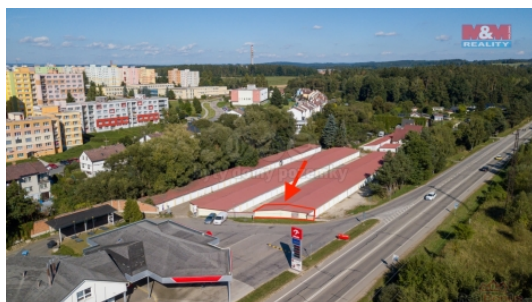

### Pronájem garáže, 28 m<sup>2</sup>, Jindřichův Hradec, ul. Řečička

ČÍSLO ZAKÁZKY: 848971 TYP ZAKÁZKY: pronájem

LOKALITA: Jindřichův Hradec, Řečička

#### Pronájem garáže, 28 m<sup>2</sup>, Jindřichův Hradec, ul. Řečička

Pronájem dvou zděných řadových garáží ve městě Jindřichův Hradec. Užitná plocha jedné garáže je 28 m<sup>2</sup>.

Vhodné jako skladovací prostor. Probouráním zdi mezi těmito protilehlými garážemi vznikne prostor ke skladování o velikosti 56 m<sup>2</sup>. Možnost odpočtu DPH. Více informací u makléře.