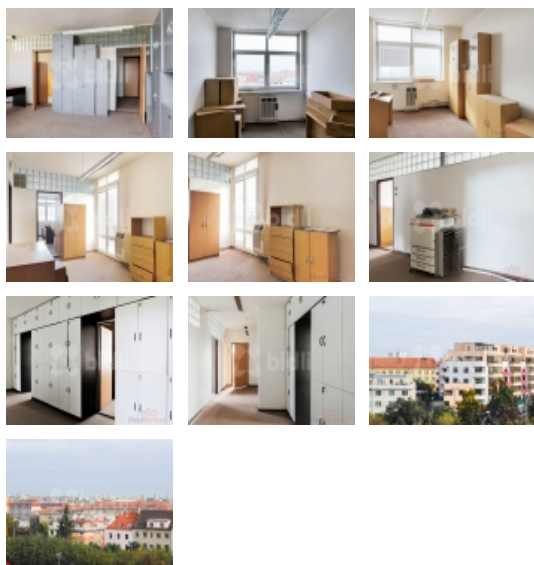

Pronájem kanceláří, Praha 10, Strašnice

Pronájem kanceláře 165,5 m2, Strašnice.

ČÍSLO ZAKÁZKY: 199930 TYP ZAKÁZKY: pronájem

LOKALITA: Praha 10, Strašnice, Korytná

Pronájem kanceláře 165,5 m2, Strašnice.

Bidli Vám představuje možnost dlouhodobého pronájmu kancelářských prostorů výměře 165,5 m2, v městské části Praha 10 - Strašnice, ul Korytná.

Kanceláře se nachází v 5. nadzemním podlaží administrativní budovy.

Kanceláře sestávají z 8 místností, kuchyňky a WC

Výhodou je recepcce od 7:30 do 17:00. Možnost pronajmout parkovací stání. Přístup do kancelářských prostorů 24/7. Výborná dopravní dostupnost, zastávka tramvajů a autobusů v pěší dostupnosti.

Možnost pronajmout k kanceláři sklad od 15m2.

Měsíční náklady: nájem 165.-Kč/m2 bez DPH + zúčtovatelné zálohy na služby a energie 90,- Kč/m2 bez DPH. Neplatíte odměnu realitního zprostředkovatele. Kanceláře jsou volné ihned.

CENA: (za měsíc) **27 307,- Kč**

Informace o nemovitosti

Druh objektu	cihlová
Stav objektu	dobrý
Vybaveno	Částečně zařízeno
Topení	Lokální - plynové
Doprava	vlak dálnice silnice MHD
Elektřina	230 V

Nemovitost nabízí

Bidli reality, a.s.

Jindřišská 889/17
Nové Město
110 00 Praha 1