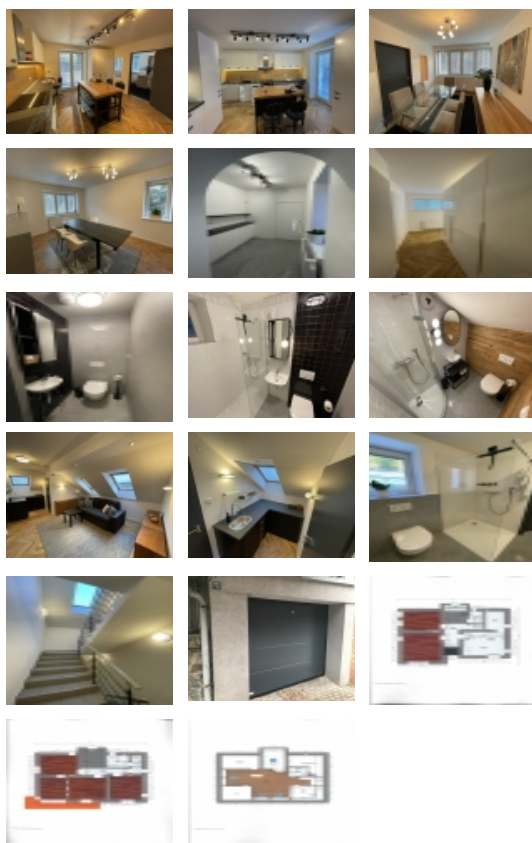

Pronájem samostatného RD, 184 m², Brno, Pisárky (okres Brno-město)

GAUTE
REALITNÍ SPOLEČNOST

VOLEJTE ZDARMA
800 194 125

www.gaute.cz
Lidická 26, Brno

Pronájem vily k podnikání, Brno - Pisárky, ulice Antonína Procházky

ČÍSLO ZAKÁZKY: 52581 TYP ZAKÁZKY: pronájem

LOKALITA: Brno, Pisárky (okres Brno-město), Antonína Procházky

Pronájem vily k podnikání, Brno - Pisárky, ulice Antonína Procházky

K dlouhodobému pronájmu nabízíme samostatně stojící stylovou vilu s garáží v jedné z nejvyhledávanějších lokalit Brna.

Nachází se na atraktivní adrese pro reprezentativní sídlo společnosti.

Tato vila disponuje flexibilní dispozicí jak pro bydlení, tak i pro podnikání.

Nemovitost byla vystavěna ve vilové čtvrti Pisárky, na vlastním oploceném pozemku, s možností příjezdu a příchodu z hlavní ulice. V bezprostřední blízkosti BVV.

Možnost využití 1 garáže a venkovních parkovacích míst pro několik vozů.

Vila je obklopena okrasnou zahradou s řízenou závlahou.

Objekt je po kompletní generální rekonstrukci. Majitelé upřednostňují dlouhodobý pronájem pro stabilní a seriózní klientelu, která se zde provozovanou činností vhodně začlení do této prestižní lokality.

Nemovitost je členěna do tří nadzemních podlaží, které lze využívat společně k bydlení i provozování podnikatelské živnosti /např. advokátní kancelář, zastoupení obchodní či jiné společnosti/, ale i odděleně se zachováním soukromí pro jednotlivá podlaží.

Specifikace nemovitosti: