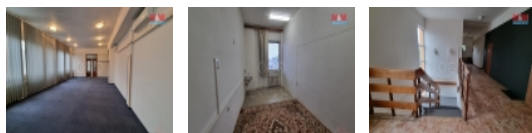

Pronájem kanceláře, 85 m?, Český Těšín, ul. Jablunkovská

ČÍSLO ZAKÁZKY: 814749 TYP ZAKÁZKY: pronájem

LOKALITA: Český Těšín (okres Karviná), Jablunkovská

Pronájem kanceláře, 85 m?, Český Těšín, ul. Jablunkovská

Nabízím pronájem kanceláře nacházející se na ul. Jablunkovské. Kancelář se nachází ve třetím NP a sestává ze dvou místností. Po dohodě lze větší z místností rozdělit na menší. Využití zde najdou poradenské firmy, lektori, advokáti, účetní firmy atd. Kuchyňka a toalety jsou k dispozici na patře. V ceně nájmu nejsou zahrnuty služby. Kauce je ve výši dvouměsíčního nájmu. Více informací vám ráda poskytnu telefonicky nebo při osobní prohlídce.

CENA: (za měsíc) **8 200,- Kč**

Informace o nemovitosti

Číslo podlaží v domě	3
Počet podlaží objektu	3
Druh objektu	cihlová
Stav objektu	dobrý
Vlastnictví	osobní
Umístění objektu	centrum
Užitná plocha (m2)	85
Druh prostor	Kanceláře