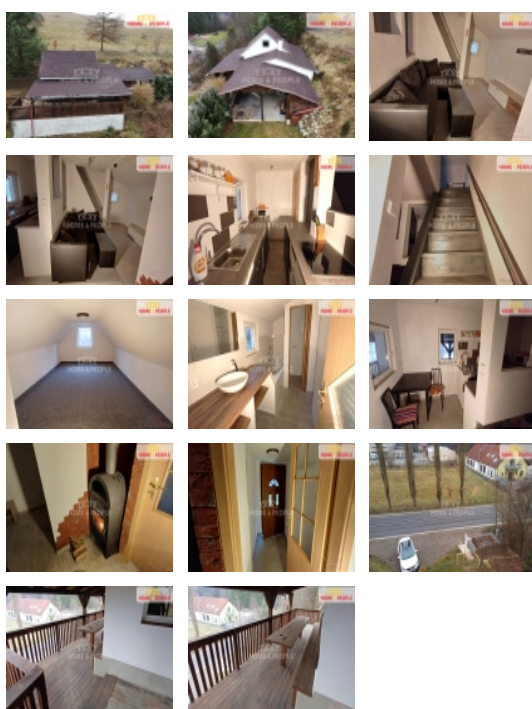

Prodej rekreačního objektu, Dlouhá Ves (okres Klatovy)

**Nemovitost nabízí
HOME 4 PEOPLE**

Prodej rekreačního objektu, Dlouhá Ves (okres Klatovy)

ČÍSLO ZAKÁZKY: 31155   **TYP ZAKÁZKY:** prodej

LOKALITA: Dlouhá Ves (okres Klatovy)

Prodej rekreačního objektu, Dlouhá Ves (okres Klatovy)

, Útulná nová chata v Dlouhé Vsi u Sušice: Oáza Klidu s Výhledem na Šumavu , exkluzivní příležitost v podobě útulné chaty, jež se tyčí na klidném okraji obce. S velkorysým pozemkem o výměře 1080 m nabízí tato nemovitost nejen místo pro odpočinek, ale i potenciál pro trvalé bydlení.

Přízemí s prostornou obývací místností spojenou s kuchyňským koutem, koupelna se záchodem, spížirna a předsíň pro maximální pohodlí. Podkroví hostí útulnou ložnici, zatímco velká terasa o rozloze 30 m nabízí nádherný výhled směrem na jihozápad.

Umístěna na dosah centrální Šumavy, tato nově postavená chata slibuje spojení s přírodou a klidným životním stylem. Pouze několik minut jízdy do města Sušice, což zajišťuje snadný přístup ke všem občanským vybavenostem. Ochutnejte jedinečné spojení klidného venkovského života s pohodlím moderního bydlení. Ideální pro rekreaci a odpočinek, může se stát i váš trvalým útočištěm. Cena k jednání, volejte pro detaily. Nenechte si ujít příležitost zažít krásu Dlouhé Vsi a okolní přírody. Zajistěte si svůj klidný kout právě teď! Ev. číslo: 31155. Energetický štítek: G

CENA: (za nemovitost) **2 700 000,- Kč**

Informace o nemovitosti

Počet podlaží objektu	1
Druh objektu	cihlová
Stav objektu	velmi dobrý
Energetická třída	G - Mimořádně nevhodná
Vlastní pozemek (m2)	1080
Počet míst k parkování	2
Užitná plocha (m2)	60