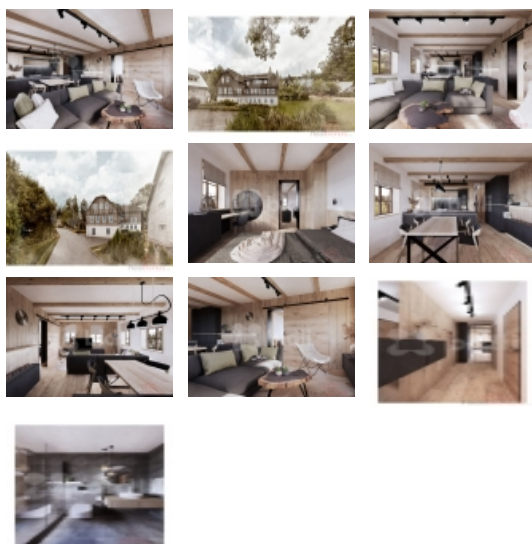

Prodej komerčního objektu , Rokytnice nad Jizerou, Rokytno (okres Semily)

Prodej apartmánů u sjezdovky, Rokytnice nad Jizerou APARTMÁN č. 304

ČÍSLO ZAKÁZKY: 217571 TYP ZAKÁZKY: prodej

LOKALITA: Rokytnice nad Jizerou, Rokytno (okres Semily)

Prodej apartmánů u sjezdovky, Rokytnice nad Jizerou APARTMÁN č. 304

Dovolujeme si Vám nabídnout prodej nových horských apartmánů v malebné obci Rokytno u Rokytnice nad Jizerou.

Důmyslně navržené apartmány různých velikostí se nacházejí v přízemí, prvním patře a podkroví nově zrekonstruovaném apartmánovém domě.

Vyberte si útulný apartmán pro zimní lyžařské víkendy nebo prostorný, pro celou rodinu."

Máme vhodný apartmán pro každého!

Každému zájemci se bude věnovat náš profesionální tým. Pomůžeme Vám vybrat vhodný apartmán přímo pro Vás, provedeme Vás lokalitou a samozřejmě vyřídíme financování.

Horská obec Rokytno se rozkládá na samém konci Rokytnice nad Jizerou v blízkosti Huťského vodopádu. V sousedství Rokytna je 5 oceňovaných skiareálů, které uspokojí jak profesionální lyžaře, tak i úplné začátečníky.

Vyrazit můžete také na nespočet výšlapů a procházek a to v každém ročním období.

V létě se oblast proměňuje na cyklistický a turistický ráj.

V obci je veškerá občanská vybavenost, včetně dostatku restaurací a obchodů a kulturního vyžití.

Celá oblast Rokytného je také silně spjata se sklářským průmyslem, který se od 15. století stal neodmyslitelnou součástí okolí Huťského potoka. Posledním provozovatelem sklářské hutě v Rokytném byl právě Johann Karl, vnuk proslulé sklářské rodiny Preisslerů. Sklo už se v lokalitě několik set let nevyrábí. Z oken Vašich apartmánů však můžete vidět stále stejný Huťský potok, na kterém celý příběh Rokytného začal.

Nemovitost nabízí

Bidli reality, a.s.