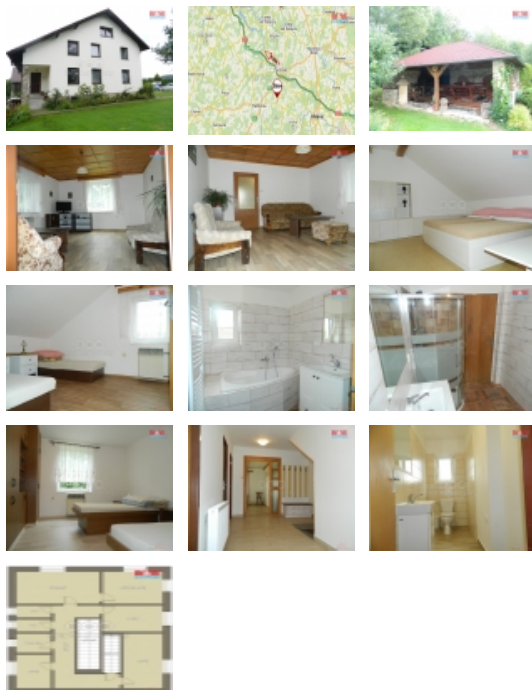

Informace o nemovitosti

Počet podlaží objektu	2
Druh objektu	cihlová
Stav objektu	velmi dobrý
Vlastnictví	osobní
Vlastní pozemek (m²)	140
Umístění objektu	klidná část obce
Vybaveno	Nezařazeno
Topení	Lokální - tuhá paliva Ústřední - dálkové
Doprava	silnice autobus
Elektřina	230 V
Voda	dálkový vodovod
Odpad	ČOV pro celý objekt
Plyn	Není
Parkování	venkovní stání
Počet míst k parkování	5
Zdroj teplé vody	bojler
Užitná plocha (m²)	120