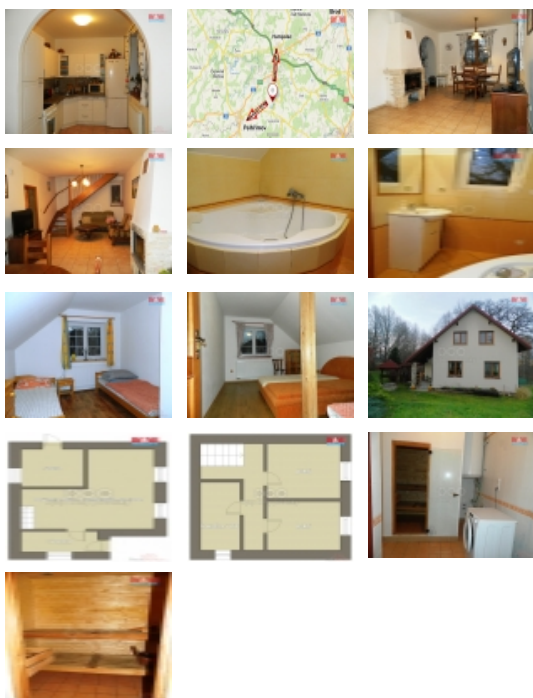

#### Informace o nemovitosti

Počet podlaží objektu	2
Druh objektu	cihlová
Stav objektu	velmi dobrý
Vlastnictví	osobní
Vlastní pozemek (m <sup>2</sup> )	74
Vybavení	zahrada
Umístění objektu	polosamota
Vybaveno	Nezařizeno
Topení	Lokální - tuhá paliva Ústřední - dálkové
Doprava	silnice autobus
Elektřina	230 V
Voda	dálkový vodovod
Odpad	ČOV pro celý objekt
Plyn	Není
Parkování	venkovní stání
Počet míst k parkování	3
Zdroj teplé vody	bojler