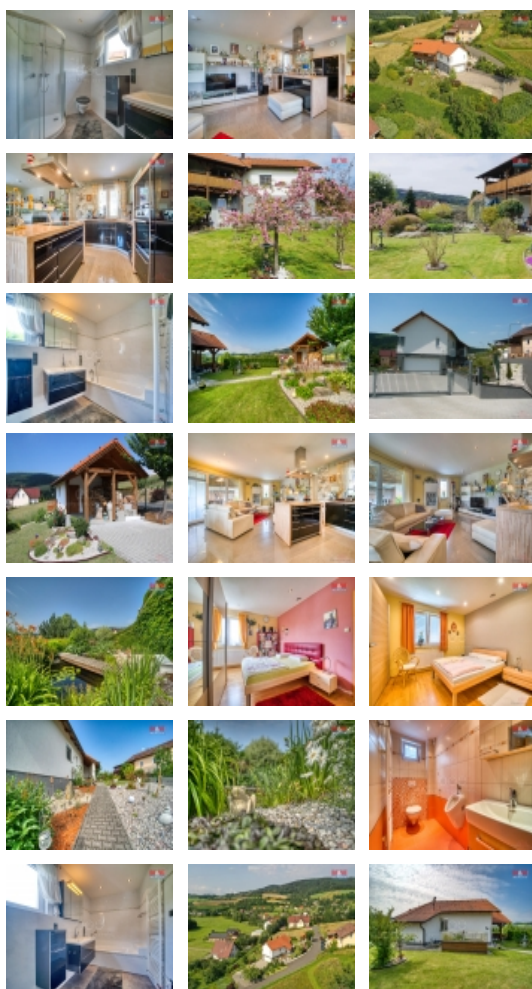

Informace o nemovitosti

Počet podlaží objektu	2
Druh objektu	cihlová
Stav objektu	velmi dobrý
Vlastnictví	osobní
Vlastní pozemek (m²)	1514
Vybavení	sklep zahrada
Umístění objektu	klidná část obce
Topení	Lokální - plynové
Doprava	silnice autobus