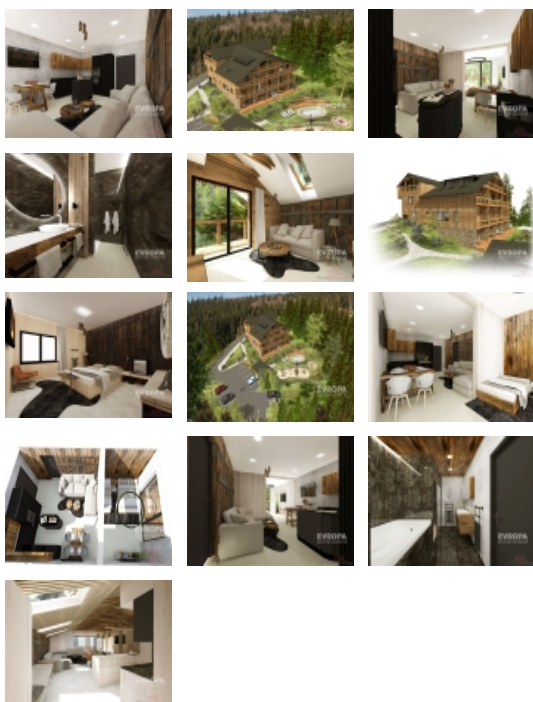

Nemovitost nabízí

EVROPA realitní kancelář

Václavské náměstí