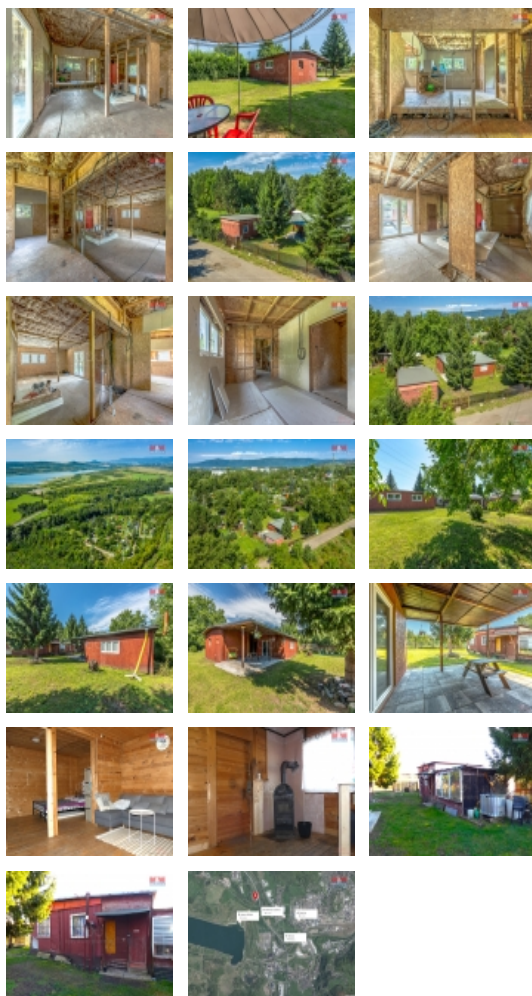

Prodej chaty, 79 m², Chlumeck

Rozestavěná chata na pronajatém pozemku (pronajímatelem je město Chlumeck) na hezkém místě v části obce Hrbovice. Jedná se o převod práva stavby, což je věcné právo umožňující stavebníkovi postavit na pozemku svou stavbu a zároveň převod nájemní smlouvy na nového nájemce. Samotná stavba je typový mobilheim, rozšířený o dřevěnou přístavbu a zastřešenou terasu. Zahrada je rovinatá, dobře udržovaná. Součástí prodeje je i původní chata, která je okamžitě obyvatelná a může Vám sloužit jako útočiště při dostavbě. V blízkosti je oblíbené jezero Milada, které nabízí nepřeberné možnosti sportovního vyžití. Pro bližší informace kontaktujte makléře.

CENA: (za nemovitost) **1 325 000,- Kč**

Informace o nemovitosti

Počet podlaží objektu	1
Druh objektu	dřevěná
Stav objektu	ve výstavbě (hrubá stavba)
Vlastnictví	osobní
Vlastní pozemek (m ²)	838
Umístění objektu	klidná část obce
Doprava	silnice MHD
Elektřina	230 V
Voda	vlastní studna
Občanská vybavenost	Kompletní síť obchodů a služeb Sportovní areál
Parkování	u domu (veřejné)

Prodej rekreačního objektu, Chlumeč, Hrbovice (okres Ústí nad Labem)

Nemovitost nabízí

M&M reality holding a. s.

Krakovská 1675/2
Praha - Nové Město
11000

Počet míst k parkování	2
Ostatní	Plot
Užitná plocha (m2)	79
Druh pozemku	zahrada
Inženýrské sítě	Vodovod Elektřina
Poloha objektu	samostatný