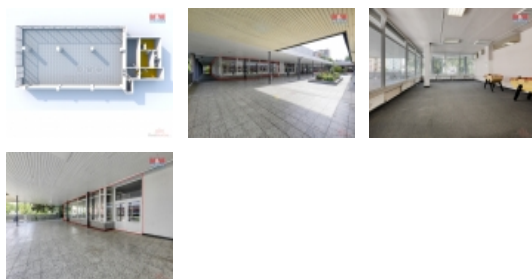

Pronájem obchod a služby, 412 m², Plzeň, ul. Sokolovská

ČÍSLO ZAKÁZKY: 866354 TYP ZAKÁZKY: pronájem

LOKALITA: Plzeň, Bolevec (okres Plzeň-město), Sokolovská

Pronájem obchod a služby, 412 m², Plzeň, ul. Sokolovská

Pronájem nebytových prostor o celkové výměře 412 m², které se nachází v přízemí nákupního centra a centra služeb a sportů Atom v Plzni na Bolevci, ulice Sokolovská. Prostory byly v minulosti pronajaté jako obchod s ošacením, ale je možné využít jako prodejnu jakéhokoliv zboží nebo služeb. K nájemnému se hradí energie a služby. Při podpisu smlouvy se skládá 3x vratná kauce a 1x provize RK.

CENA: (za měsíc) **68 000,- Kč**

Nemovitost nabízí

M&M reality holding a. s.

Krakovská 1675/2
Praha - Nové Město
11000

Informace o nemovitosti

Číslo podlaží v domě	1
Počet podlaží objektu	1
Druh objektu	cihlová
Stav objektu	velmi dobrý
Vlastnictví	osobní
Umístění objektu	sídlíště
Topení	Ústřední - dálkové
Doprava	vlak silnice MHD autobus
Elektřina	230 V
Voda	dálkový vodovod
Odpad	Městská kanalizace
Rok rekonstrukce	2015