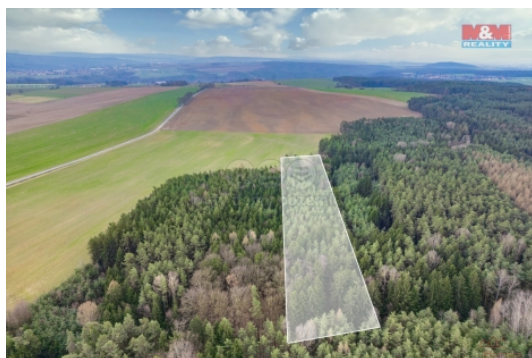

Prodej lesa, 10976 m², Dolany

ČÍSLO ZAKÁZKY: 865692   TYP ZAKÁZKY: prodej

LOKALITA: Dolany (okres Plzeň-sever)

Prodej lesa, 10976 m², Dolany

Nabízíme k prodeji lesní pozemek, který se nachází v katastrálním území Dolany u Plzně. Jedná se o velmi pěkný kus přírody, kde se stáří stromů pohybuje v rozmezí 90 až 110 let, což činí tuto nemovitost nejen krásnou na pohled, ale i potenciálně hodnotnou pro budoucí využití. Celková rozloha pozemku činí 10976 m², což nabízí mnoho možností pro milovníky přírody, ochránce životního prostředí nebo investory hledající místo pro svůj odpočinek či projekt spojený s lesnictvím. Pro více informací a detailů ohledně této jedinečné nabídky nás neváhejte kontaktovat.

CENA: (za nemovitost) **499 000,- Kč**

Informace o nemovitosti

Stav objektu	velmi dobrý
Vlastnictví	osobní
Vlastní pozemek (m²)	10976
Umístění objektu	samota
Elektřina	není
Voda	Není
Druh pozemku	les