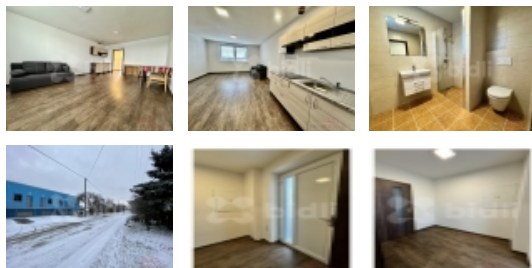

Pronájem bytu 1+kk, 42m2

Nabízíme pronájem bytu, jedná se o novostavbu velmi prostorného bytu 1+kk s podlahovou plochou 42m2 v klidné městské části Brno Přízřenice. U bytu je bezproblémové parkování. Volné ihned

CENA: (za měsíc) **12 000,- Kč**

Informace o nemovitosti

Dispozice bytu	1+kk
Číslo podlaží v domě	2
Počet podlaží objektu	2
Celková podlahová plocha (m2)	42
Druh objektu	cihlová
Stav objektu	novostavba
Vlastnictví	osobní
Topení	Ústřední - dálkové
Doprava	vlak dálnice silnice MHD autobus letišťe
Voda	dálkový vodovod
Odpad	Městská kanalizace
Občanská vybavenost	Škola Školka Zdravotnická zařízení Pošta Supermarket Kompletní síť obchodů a služeb Restaurace Místní úřad Kulturní zařízení Koupaliště

info@bidli.cz

Užitná plocha (m ²)	42
Plocha kanceláří (m ²)	42
Druh prostor	Jiné
K dispozici od	01.02.2021