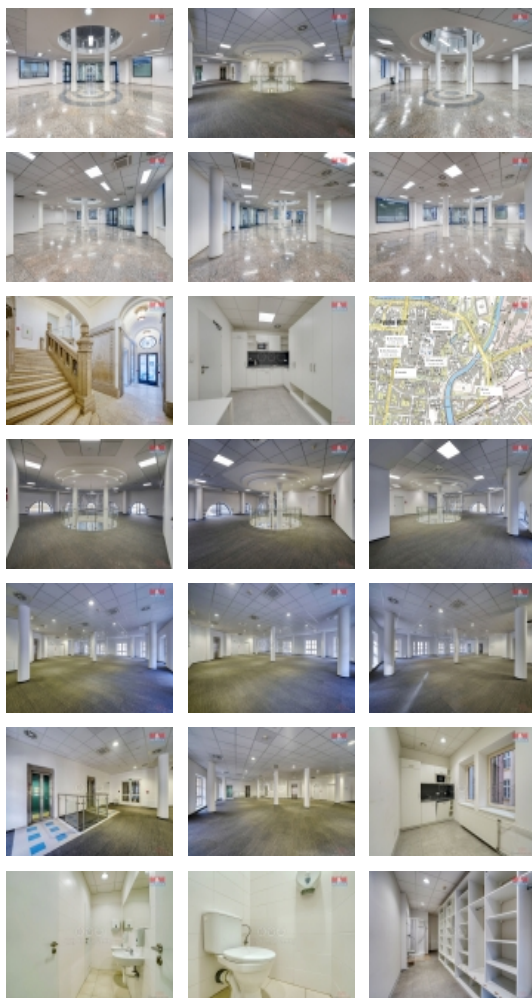

Informace o nemovitosti

Číslo podlaží v domě	1
Počet podlaží objektu	1
Druh objektu	cihlová
Stav objektu	velmi dobrý
Vlastnictví	osobní
Vlastní pozemek (m²)	394
Vybavení	výtah sklep
Umístění objektu	centrum
Telekomunikace	Internet
Topení	Lokální - elektrické Ústřední - dálkové
Doprava	silnice MHD
Elektřina	230 V