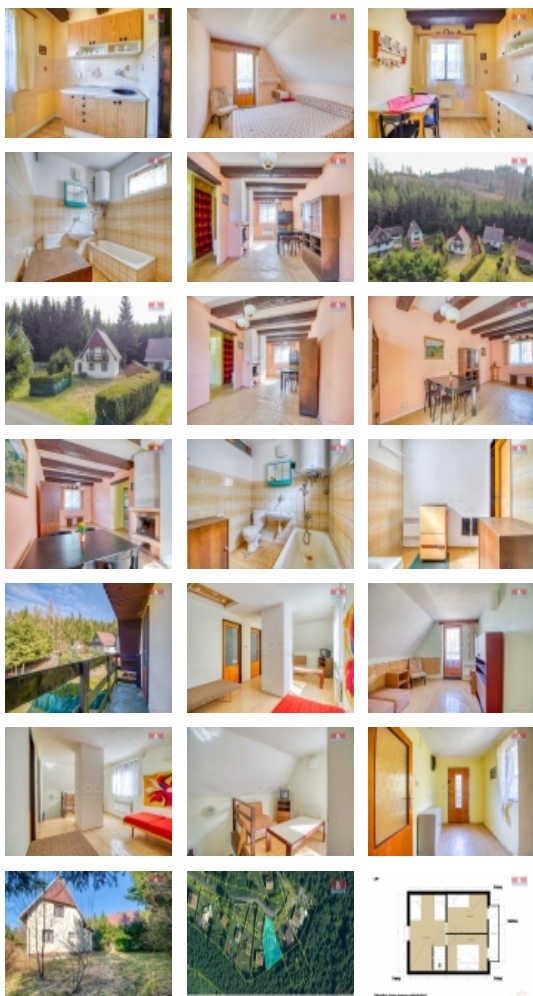

Informace o nemovitosti

Počet podlaží objektu	2
Druh objektu	cihlová
Stav objektu	dobrý
Vlastnictví	osobní
Vlastní pozemek (m²)	431
Vybavení	balkon sklep
Umístění objektu	polosamota
Topení	Lokální - tuhá paliva Lokální - elektrické
Doprava	silnice