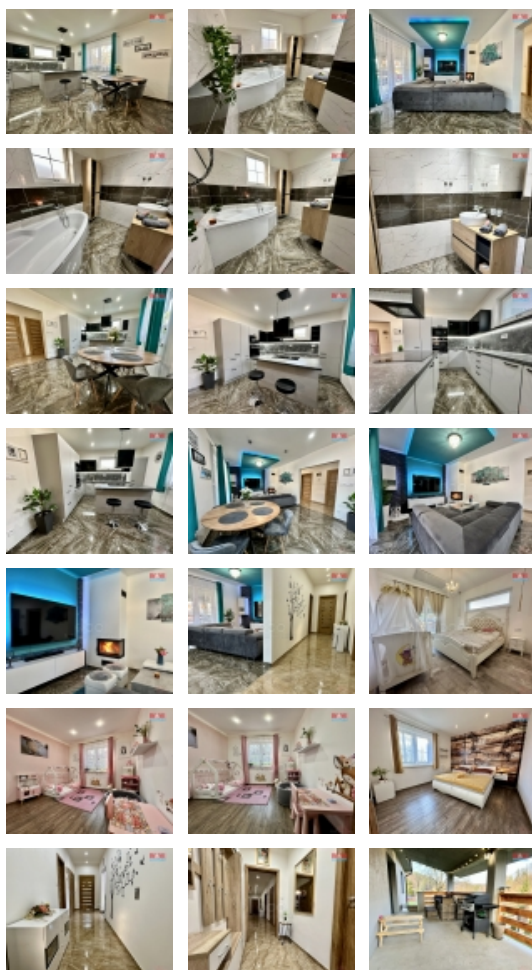

Informace o nemovitosti

Počet podlaží objektu	1
Druh objektu	cihlová
Stav objektu	novostavba
Vlastnictví	osobní
Vlastní pozemek (m²)	1240
Vybavení	zahrada
Umístění objektu	klidná část obce