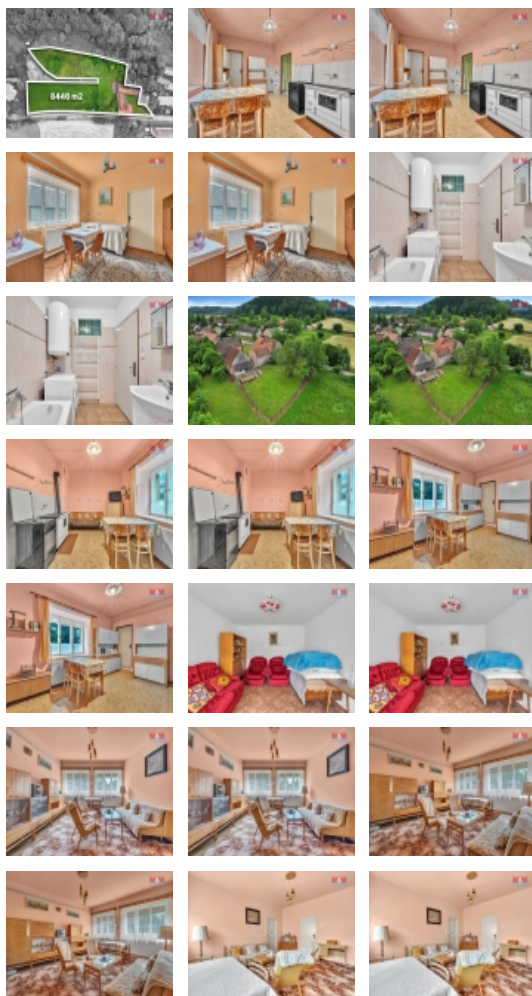

Informace o nemovitosti

Počet podlaží objektu	1
Druh objektu	cihlová
Stav objektu	dobrý
Vlastnictví	osobní
Vlastní pozemek (m²)	8446
Vybavení	sklep
Umístění objektu	klidná část obce
Topení	Lokální - tuhá paliva
Doprava	silnice autobus
Elektřina	230 V 380 V
Voda	zdroj pro celý objekt vlastní studna
Odpad	Septik