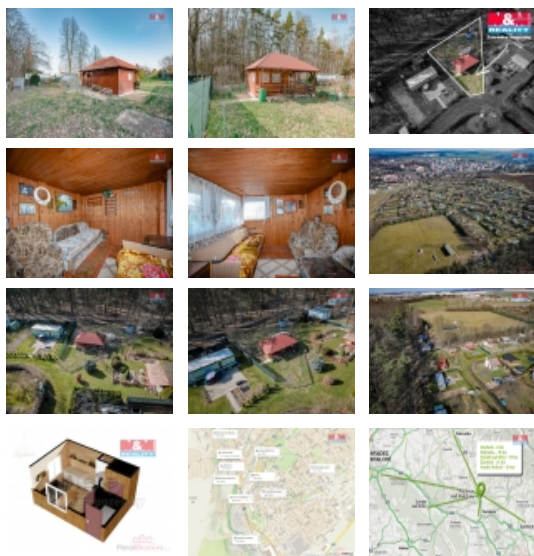

Prodej rekreačního objektu, Rychnov nad Kněžnou

**M&M reality holding, a.s.****Prodej chaty, 16 m², Rychnov nad Kněžnou, Na Láni**

ČÍSLO ZAKÁZKY: 864981 TYP ZAKÁZKY: prodej

LOKALITA: Rychnov nad Kněžnou, Na Láni

Prodej chaty, 16 m², Rychnov nad Kněžnou, Na Láni

Nabízíme k prodeji velmi pěknou dřevěnou chatu s užitnou plochou 16m² umístěnou na samostatném pozemku o velikosti 369m² v katastrálním území Rychnov nad Kněžnou. Chata se nachází v klidné části obce, obklopena zelení, v příjemné zahrádkářské kolonii, a nabízí útulné zázemí. K dispozici je také prostor pro uložení náradí a skleník, což umožňuje pěstitelské aktivity a relaxaci v soukromé zahradě. Objekt je v celkově velmi dobrém stavu, což umožňuje okamžité využití bez nutnosti dalších investic. Tato nabídka představuje ideální místo pro víkendové úniky od každodenního shonu, umožňuje spojení s přírodou a poskytuje prostor k relaxaci a odpočinku. Nenechte si ujít možnost stát se majiteli této jedinečné chaty, v ideálním místě pro ty, kdo hledají klid a soukromí. Kontaktujte mě pro více informací nebo pro domluvení prohlídky

CENA: (za nemovitost) **954 000,- Kč****Nemovitost nabízí****M&M reality holding a. s.**Krakovská 1675/2
Praha - Nové Město
11000**Informace o nemovitosti**

Počet podlaží objektu	1
Druh objektu	dřevěná
Stav objektu	velmi dobrý
Vlastnictví	osobní
Vlastní pozemek (m ²)	369
Vybavení	zahrada
Umístění objektu	klidná část obce
Vybaveno	Nezařizeno
Doprava	silnice autobus