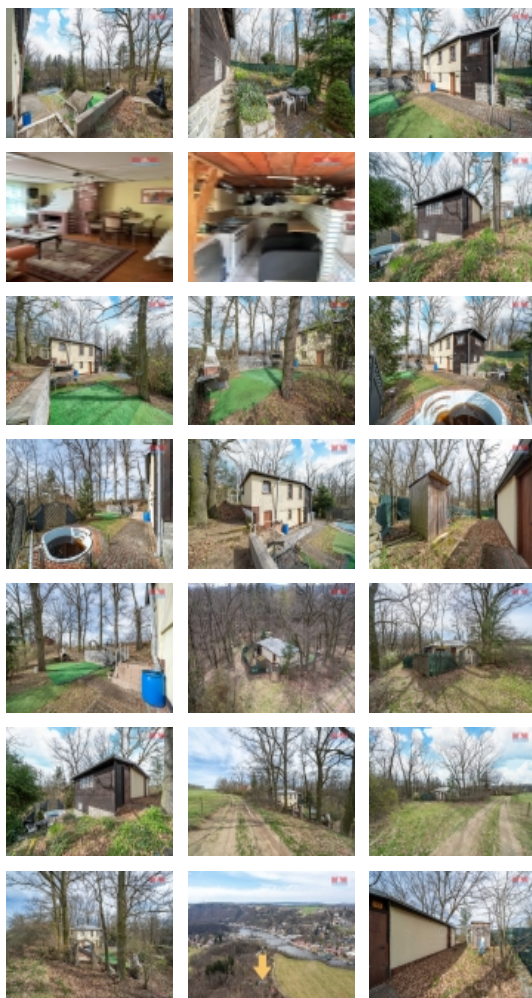

#### Prodej chaty, 45 m<sup>2</sup>, Davle

Nabízíme k prodeji chatu na pronajatém pozemku o 3 místnostech umístěnou na polosamotě v části obce Sázava, katastrální území Sázava u Davle. Tato unikátní nemovitost se nachází na samostatném pozemku o rozloze 45 m<sup>2</sup> s úžasným klidem pro váš odpočinek a relaxaci daleko od městského shonu, ale stále v dosahu civilizace pro pohodlí vašeho života. Chata je postavena ve smíšené konstrukci a je rozložena na dvě nadzemních podlaží, což vám poskytne dostatek prostoru a komfortu. Stav nemovitosti je hodnocen jako dobrý, což značí, že chata je ihned připravena k rekreačním účelům bez nutnosti dalších významných investic. Objekt nabízí dokonalé místo pro víkendové úniky do přírody. V Davli veškerá občanská vybavenost. Neváhejte a kontaktujte nás pro více informací či prohlídku této chaty.

#### Informace o nemovitosti

Počet podlaží objektu	2
Druh objektu	smíšená
Stav objektu	dobrý
Vlastnictví	osobní
Vlastní pozemek (m <sup>2</sup> )	45
Umístění objektu	polosamota
Vybaveno	Nezařízeno
Doprava	silnice
Parkování	u domu (veřejné)
Užitná plocha (m <sup>2</sup> )	45
Poloha objektu	samostatný