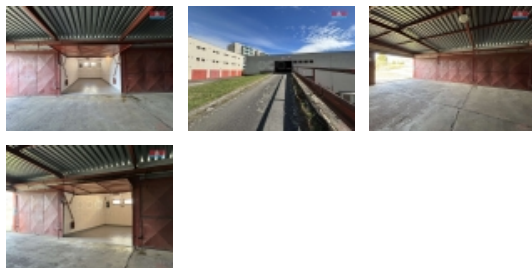

Pronájem garáže, 15 m², Plzeň, ul. Vejprnická

ČÍSLO ZAKÁZKY: 868591 TYP ZAKÁZKY: pronájem

LOKALITA: Plzeň, Skvrňany (okres Plzeň-město),
Vejprnická

Pronájem garáže, 15 m², Plzeň, ul. Vejprnická

Nabízíme k pronájmu praktickou garáž o užitné ploše 15 m², situovanou v řadové zástavbě na sídlišti Skvrňany. Garáže v solidní cihlové stavbě a je v takovém stavu, že nevyžaduje žádné další investice. Tato lokalita je ceněná pro svou dostupnost a strategické umístění, což představuje ideální řešení pro bezpečné uložení Vašeho vozidla nebo jako prostor pro Vaše koníčky či skladování materiálu. Vzhledem k velmi dobrému stavu nemovitosti si pronájem tohoto prostoru jistě rychle najde svého zájemce. Dopřejte si pohodlí a bezpečí s touto nabídkou přímo v Skvrňanech.

CENA: (za měsíc) **2 500,- Kč**

Nemovitost nabízí

M&M reality holding a. s.

Krakovská 1675/2
Praha - Nové Město
11000

Informace o nemovitosti

Počet podlaží objektu	1
Druh objektu	cihlová
Stav objektu	velmi dobrý
Vlastnictví	osobní
Umístění objektu	sídliště
Elektřina	230 V
Parkování	garáž
Počet míst k parkování	1
Ostatní	Bezbariérový přístup
Užitná plocha (m²)	15
Poloha objektu	řadový