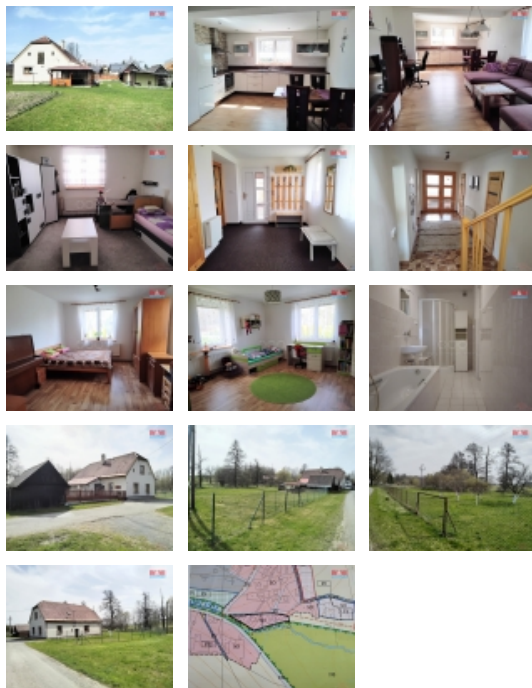

Informace o nemovitosti

Počet podlaží objektu	1
Druh objektu	cihlová
Stav objektu	velmi dobrý
Vlastnictví	osobní
Vlastní pozemek (m²)	4097
Vybavení	zahrada
Umístění objektu	klidná část obce