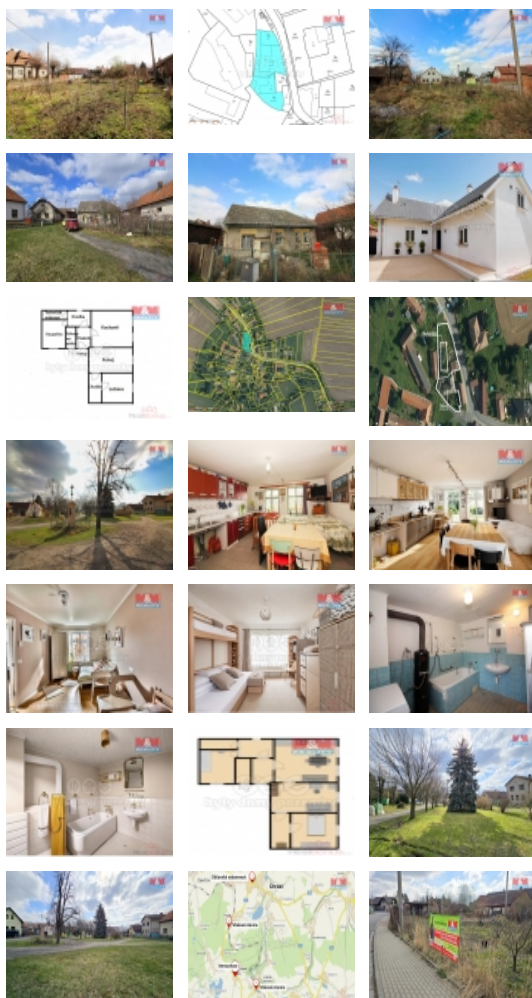

Prodej pozemku , zahrada, Horka, Hlína (okres Chrudim)

M&M reality holding, a.s.

Prodej, stavebního pozemku 1.266 m², Horka - Hlína

ČÍSLO ZAKÁZKY: 868322 TYP ZAKÁZKY: prodej

LOKALITA: Horka, Hlína (okres Chrudim)

Prodej, stavebního pozemku 1.266 m², Horka - Hlína

Nabízíme jedinečnou příležitost k nákupu nemovitosti v malebné části obce Horka, konkrétně v lokalitě Hlína. Na dvou stavebních parcelách s celkovou plochou 1.266 m² se nachází rodinný dům 3+kk s užitnou plochou 75 m² a zastavěnou plochou 127 m², který je určený k rekonstrukci. Dále zbořeniště původní stavby s možností nové výstavby na základech o výměře 199 m². Nabízí se možnost spojit obě parcely pro větší projekt nebo využít samostatně. Poloha v centru obce s přírodou na dosah a veškerou občanskou vybaveností v 5 km vzdálené obci Chrast. Budoucím majitelům nabízí pohodlné bydlení s širokými možnostmi využití. Pro představu možného budoucího stavu byla využita umělá inteligence formou vizualizací. Pro více informací nebo domluvení prohlídky, kontaktujte makléře.

CENA: (za nemovitost) **2 250 000,- Kč**

Informace o nemovitosti

Stav objektu	před rekonstrukcí
Vlastnictví	osobní
Vlastní pozemek (m ²)	1266
Vybavení	zahrada
Umístění objektu	centrum
Topení	Lokální - tuhá paliva Lokální - elektrické
Doprava	vlak silnice autobus
Elektřina	230 V
Voda	dálkový vodovod vlastní studna

Odpad	Septik
Plyn	Zaveden
Parkování	u domu (veřejné)
Zdroj teplé vody	bojler jiný
Ostatní	Plot
Druh pozemku	zahrada
Inženýrské sítě	Vodovod Kanalizace Plyn Elektřina