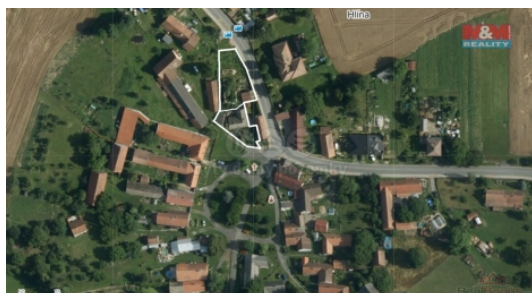

Prodej pozemku , zahrada, Horka, Hlína (okres Chrudim)

M&M reality holding, a.s.

Prodej, stavebního pozemku 1.266 m², Horka - Hlína

ČÍSLO ZAKÁZKY: 868322 TYP ZAKÁZKY: prodej

LOKALITA: Horka, Hlína (okres Chrudim)

Prodej, stavebního pozemku 1.266 m², Horka - Hlína

Nabízíme jedinečnou příležitost k nákupu nemovitosti v malebné části obce Horka, konkrétně v lokalitě Hlína. Na dvou stavebních parcelách s celkovou plochou 1.266 m² se nachází rodinný dům 3+kk s užitnou plochou 75 m² a zastavěnou plochou 127 m², který je určený k rekonstrukci. Dále zbořeniště původní stavby s možností nové výstavby na základech o výměře 199 m². Nabízí se možnost spojit obě parcely pro větší projekt nebo využít samostatně. Poloha v centru obce s přírodou na dosah a veškerou občanskou vybaveností v 5 km vzdálené obci Chrast. Budoucím majitelům nabízí pohodlné bydlení s širokými možnostmi využití. Pro představu možného budoucího stavu byla využita umělá inteligence formou vizualizací. Pro více informací nebo domluvení prohlídky, kontaktujte makléře.