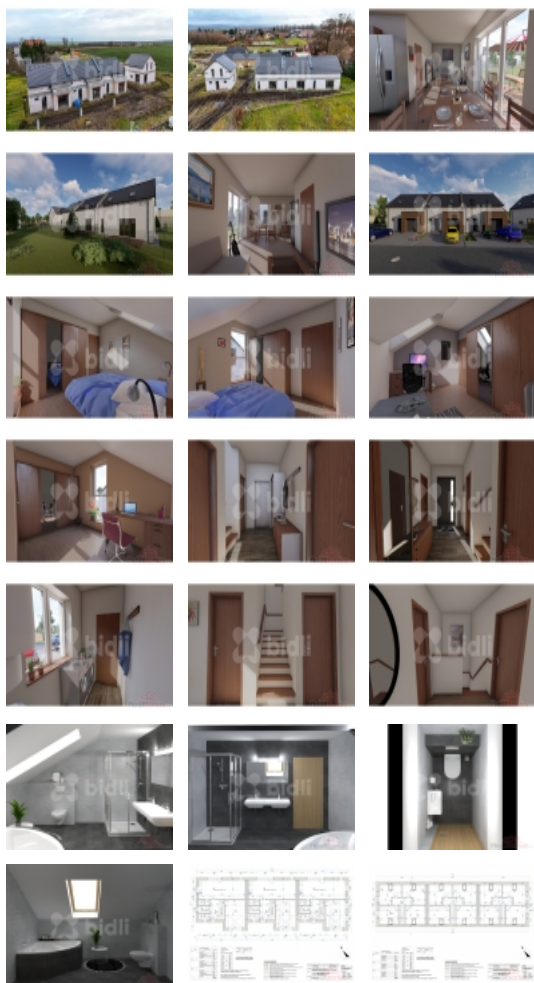

Informace o nemovitosti

Druh objektu	cihlová
Stav objektu	projekt
Vlastnictví	osobní
Vlastní pozemek (m2)	335
Umístění objektu	klidná část obce
Vybaveno	Nezařizeno