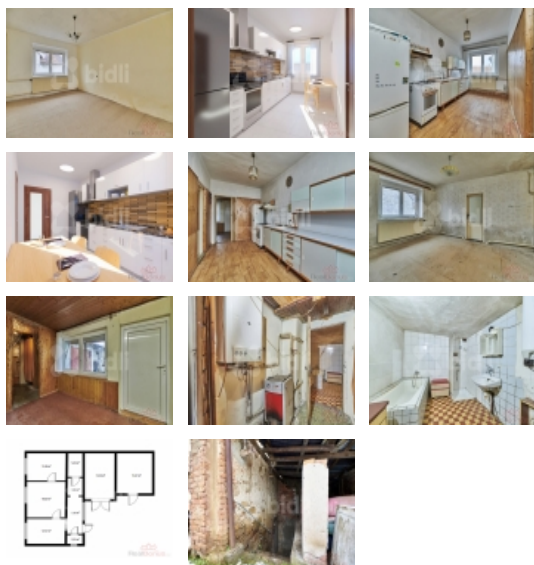

Prodej řadového RD, 98 m², Medlice (okres Znojmo) - exkluzivně

bidli

Prodej rodinného domu 2+1, 67m², garáž, kůlna, vinný sklep, pozemek 604m² - Medlice

ČÍSLO ZAKÁZKY: 214447 TYP ZAKÁZKY: prodej

LOKALITA: Medlice (okres Znojmo), Medlice

Prodej rodinného domu 2+1, 67m², garáž, kůlna, vinný sklep, pozemek 604m² - Medlice

Ve výhradním zastoupení nabízíme k prodeji do OV řadový rodinný dům o dispozici 2+1 (CPP 67m²), pozemek 604 m², garáž 15m², kůlna 16 m², vinný sklep 50m² v obci Medlice.

Na domě o zastavěné ploše 217m² proběhli částečné rekonstrukce v roce 2012, plastová okna, fasáda, částečně podlahy, el. bojler.

Dům je vhodný k rekonstrukcím podle vlastních představ, viz obrázky vizualizace interiéru do foto u této nabídky, dále je možné i rozšířit obytnou plochu. Vhodná je i demolice drobných hospodářských stavení za domem - možný příjezd z obecní cesty ze zadní části pozemku. Voda veřejný vodovod, vytápění domu zajišťuje plynový kotel, popř. možno tuhá paliva, ohřev vody el. bojler, elektřina 220/380V, obecní kanalizace. Obec Medlice leží v severní části okresu Znojmo v Jihomoravském kraji (Brno 40 min.) najdeme zde obecní úřad, obchod i restauraci, občanskou vybavenost vč. ZŠ a MŠ najdeme v obci Tavíkovice (3 Km).

Prohlídka domu možná kdykoliv po předchozí domluvě. Inzerovaná cena je bez provize Bidli. Více info u průvodce Bidli.

CENA: (za nemovitost) **1 499 000,- Kč**

Informace o nemovitosti

Počet podlaží objektu	1
Druh objektu	cihlová
Stav objektu	před rekonstrukcí
Vlastnictví	osobní
Počet podlaží pod zemí	1
Vlastní pozemek (m²)	604

Nemovitost nabízí

Bidli reality, a.s.

Jindřišská 889/17
Nové Město
110 00 Praha 1