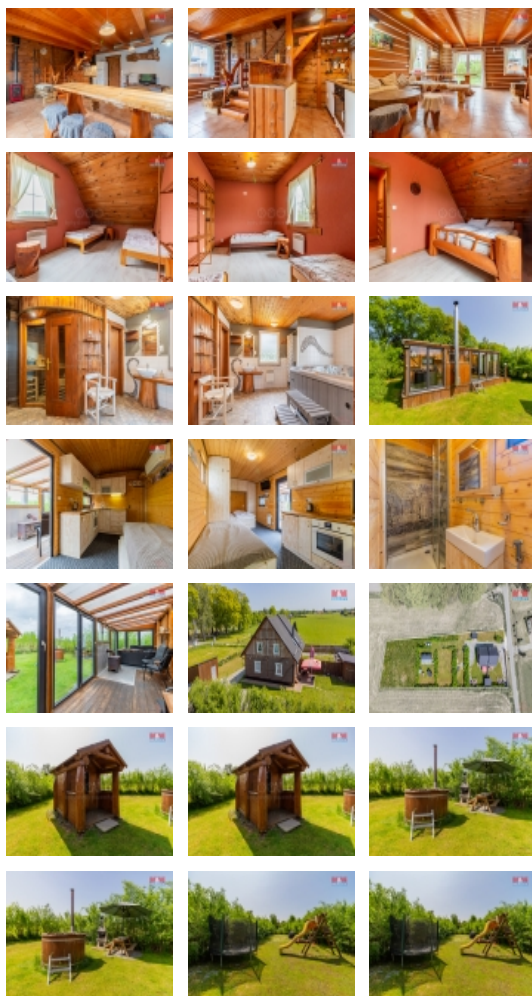

#### Prodej rodinného domu, 267 m<sup>2</sup>, Chlum u Třeboně

Nabízíme ke koupi jedinečnou nemovitost v Chlumu u Třeboně. Jedná se o stavbu roubenky, která je rozdělena na 2 samostatné jednotky s kapacitou až 18 osob. Dále je zde možnost netradičního ubytování v přestavěném vagonu z legiovlaaku. Každá z těchto staveb má vlastní koupací sud, vířivku a saunu. Tento areál je držitelem ocenění Amazing places a objevuje se v různých YouTube kanálech a mohli jsme ho vidět i v televizi. Zdrojem vody je veřejný vodovod, odpad sveden do vlastní žumpy s možností napojení na veřejnou kanalizaci. K nemovitostem náleží pozemek o velikosti 3 247 m<sup>2</sup> na kterém najdeme mimo jiné dětské a volejbalové hřiště. Prodej včetně kompletního vybavení a know-how. Doporučujeme osobní prohlídku.

#### Informace o nemovitosti

Počet podlaží objektu	2
Druh objektu	dřevěná
Stav objektu	velmi dobrý
Vlastnictví	osobní
Vlastní pozemek (m <sup>2</sup> )	3247
Vybavení	zahrada
Umístění objektu	polosamota
Vybaveno	Nezařizeno
Topení	Lokální - tuhá paliva Lokální - elektrické
Doprava	silnice autobus