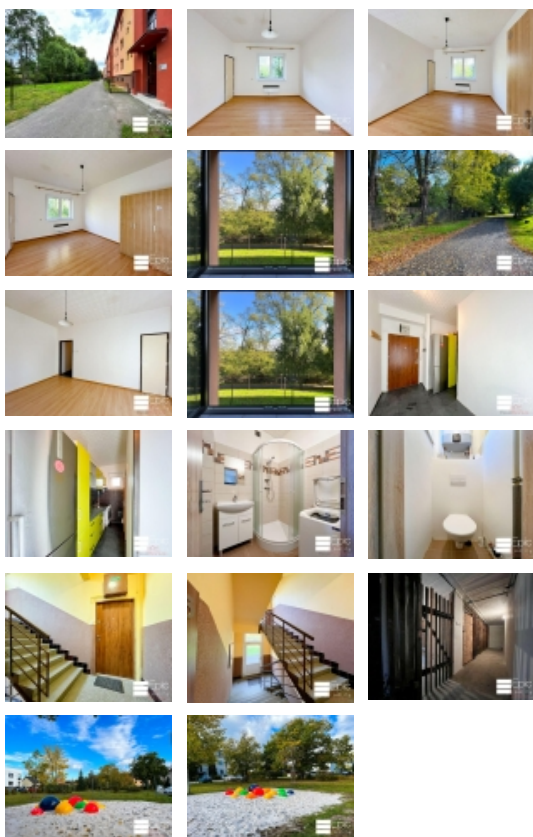

Pronájem bytu 1+kk, 36 m², OV, Libiš (okres Mělník), ul. Budovatelů

Nemovitost nabízí

EPIC reality

Hůlkova 1024
Praha 9

Pronájem útulného bytu 1+kk, 36m² v klidné lokalitě -Budovatelů, Libiš

ČÍSLO ZAKÁZKY: ER-68 TYP ZAKÁZKY: pronájem

LOKALITA: Libiš (okres Mělník), Budovatelů

Pronájem útulného bytu 1+kk, 36m² v klidné lokalitě -Budovatelů, Libiš

Tento hezký byt o ploše 36 m nabízí ideální místo pro ty, kteří hledají kompaktní a útulné bydlení. Nachází se ve zvýšeném přízemí, což znamená pohodlný přístup bez nutnosti chodit po mnoha schodech. A co všechno tento byt nabízí?

Dispozice: 1+kk (jedna místnost + kuchyňský kout v chodbě)

Lokalita: Klidná část Libiše, s výhledem do zeleně

Sklep: K bytu náleží sklep o ploše 5 m

Koupelna a WC: Byly před rokem zrekonstruovány

Vybavenost: Byt je připraven k okamžitému nastěhování

Tento byt je ideálním domovem pro jednotlivce nebo páry, kteří ocení klidnou atmosféru a příjemný výhled. MHD je jen 8min chůze směr Neratovice a Praha nebo Mělník v opačném směru. Parkování je v lokalitě bezproblémové.

Zálohy 4200,- vč. elektřiny a TV (celkem 12.700 /měs), Kauce 25.000,- , Provize Rk 12.500,-

Pokud máte zájem o prohlídku nebo další informace, neváhejte nás kontaktovat. Těšíme se na vaši zprávu!

CENA: (za měsíc) **8 500,- Kč**

Informace o nemovitosti

Dispozice bytu	1+kk
Číslo podlaží v domě	1
Počet podlaží objektu	5
Celková podlahová plocha (m²)	36
Druh objektu	cihlová
Stav objektu	po rekonstrukci
Energetická třída	F - Velmi nevhodná
Vlastnictví	osobní