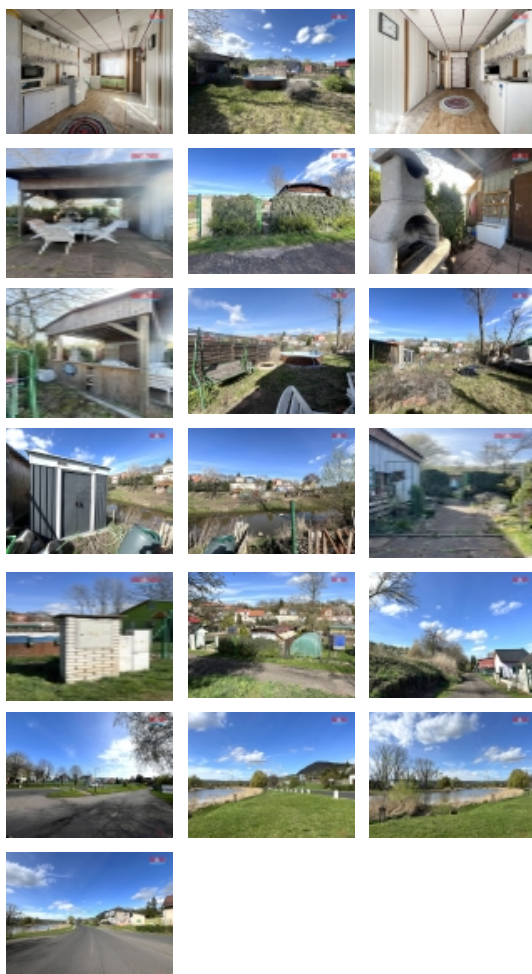

M&M reality holding, a.s.

Prodej zahrady, 182 m2, OV, Patokryje, okr. Most

ČÍSLO ZAKÁZKY: 869271 TYP ZAKÁZKY: prodej

LOKALITA: Patokryje (okres Most)

Prodej zahrady, 182 m2, OV, Patokryje, okr. Most

Nabízíme zahrádku v osobním vlastnictví na prodej s malou plechovou chatkou o jedné místnosti a úložným kumbálkem. Je zde přistavěná dřevěná krytá pergola, pod kterou je umístěné posezení a také kamenný gril. Chatka disponuje kuchyňkou, i s nějakým vybavením na zahradu od původních majitelů. Majitel po domluvě vybavení přenechá.

Zahrada má celkem 182 m2, je tu bazén, kůlna na nářadí a dvě houpací lavice. Oplocená zahrada leží v malebné zahrádkářské kolonii hned u potoka Srpina, je tu i přístup rovnou k potoku. Pod chatkou je zabudovaná malá studna s čerpadlem. Elektřina je zde zavedená. Najdeme tu suché WC.

Autem se dá přijet přímo k zahrádce, kde můžete i zaparkovat. Nedaleko od zahrádky v obci Patokryje najdete zastávku MHD, krámk s potravinami, krásný velký rybník, hřiště, obecní dům. Pokud máte o tuto nemovitost zájem a chtěli byste prohlídku, neváhejte nás kontaktovat.

Prodej Patokryje (okres Most)

Nemovitost nabízí

M&M reality holding a. s.

Krakovská 1675/2
Praha - Nové Město
11000

Občanská vybavenost	Kompletní síť obchodů a služeb
Ostatní	Plot
Komunikace	betonová
Druh pozemku	zahrada
Inženýrské sítě	Elektřina