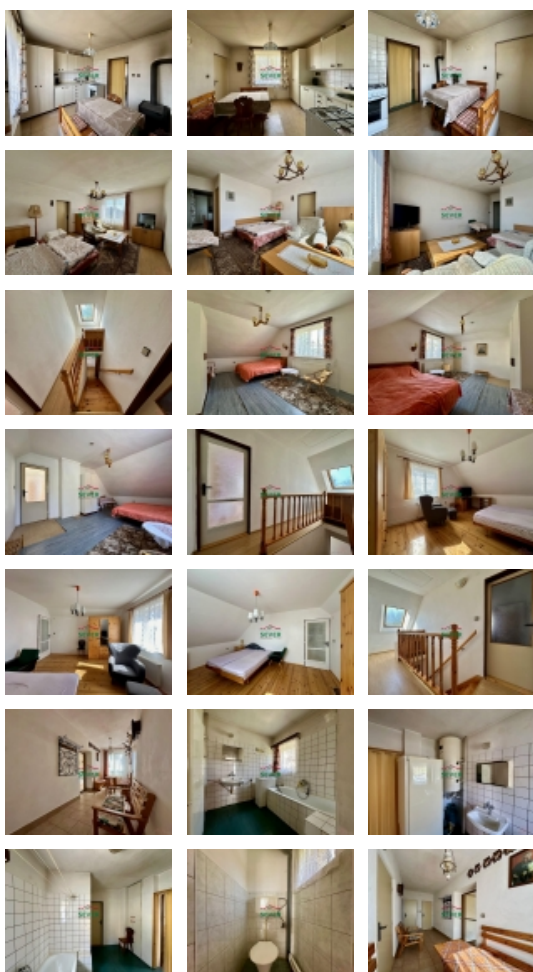

Informace o nemovitosti

Číslo podlaží v domě	1
Počet podlaží objektu	2
Celková podlahová plocha (m²)	240
Druh objektu	cihlová
Stav objektu	velmi dobrý
Počet podlaží pod zemí	1
Vlastní pozemek (m²)	864
Vybavení	sklep
Umístění objektu	klidná část obce
Vybaveno	Částečně zařízeno
Topení	Ústřední - tuhá paliva
Elektřina	230 V
Připojení na internet	Jiné
Celková plocha (m²)	864