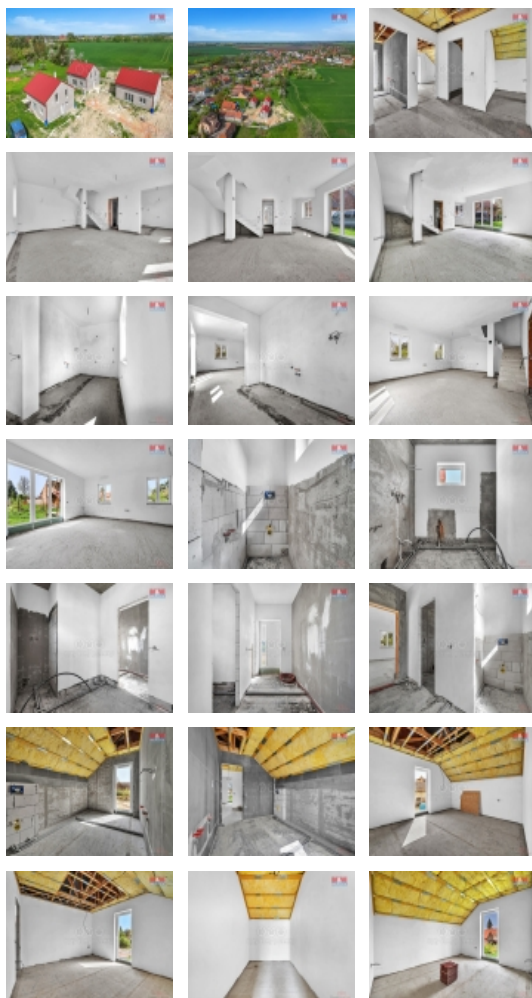

Prodej rodinného domu v Dolní Rovni

ČÍSLO ZAKÁZKY: 869224 TYP ZAKÁZKY: prodej

LOKALITA: Dolní Roveň (okres Pardubice)

Prodej rodinného domu v Dolní Rovni

Na prodej nabízíme útulný rodinný dům v klidné části obce Dolní Roveň. Jedná se o samostatně stojící dům s cihlovou konstrukcí, který nabízí komfortní bydlení na jednom nadzemním podlaží. S celkovou užitnou plochou 140m². Dům disponuje 4 místnostmi, poskytujícími dostatek prostoru pro vaši rodinu. Dostatek soukromí a venkovního prostoru pro relaxaci a volnočasové aktivity. Tato nemovitost je ideálním řešením pro ty, kteří hledají klidné a pohodlné bydlení v souladu s přírodou, ale přitom si chtějí zachovat snadný přístup ke všem důležitým službám. Cena zahrnuje kompletní dokončený dům včetně obkladů, dlažeb, dveří, fasády atd. Nenechte si ujít možnost vlastnit tento krásný domov. Kontaktujte nás pro více informací nebo pro domluvení prohlídky. Těšíme se na Vaši návštěvu v Dolní Rovni a případné dotazy rádi zodpovíme.

CENA: (za nemovitost) **6 490 000,- Kč**

Informace o nemovitosti

Počet podlaží objektu	2
Druh objektu	cihlová
Stav objektu	velmi dobrý
Vlastnictví	osobní
Vlastní pozemek (m²)	371
Umístění objektu	klidná část obce
Topení	Tepelné čerpadlo
Doprava	vlak silnice autobus
Elektrina	230 V 380 V