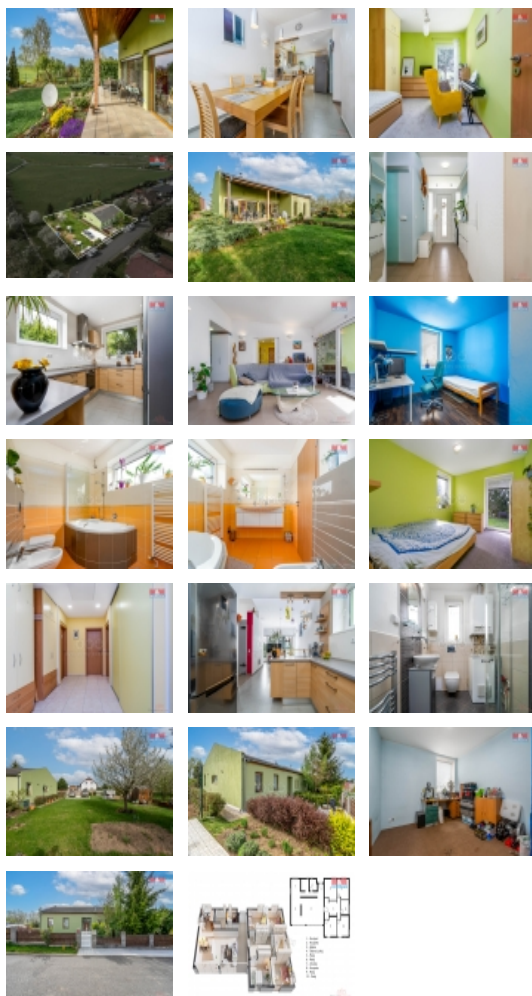

Informace o nemovitosti

Počet podlaží objektu	1
Druh objektu	cihlová
Stav objektu	velmi dobrý
Vlastnictví	osobní
Vlastní pozemek (m²)	1233
Vybavení	zahrada
Umístění objektu	klidná část obce