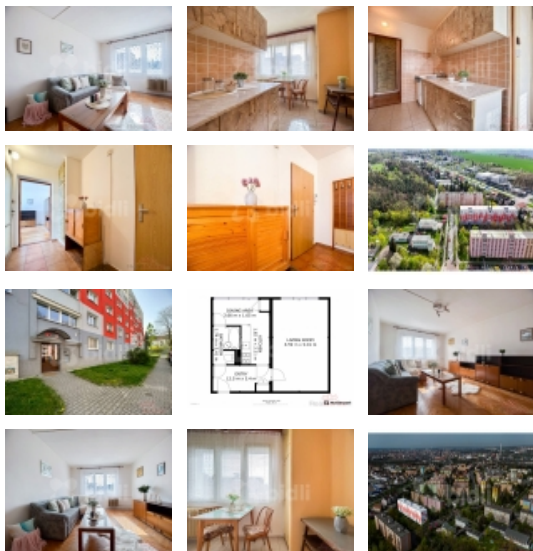

Prodej bytu 1+1, 39 m2, OV, Plzeň, Doubravka (okres Plzeň-město), ul. Ke Špitálskému lesu - exkluzivně

Prodej byt 1+1, 39 m2, Plzeň

ČÍSLO ZAKÁZKY: 222205 TYP ZAKÁZKY: prodej

LOKALITA: Plzeň, Doubravka (okres Plzeň-město), Ke Špitálskému lesu

Prodej byt 1+1, 39 m2, Plzeň

Upozornění: Tato nabídka je rezervována konkrétním zájemcem a v rezervační lhůtě není k dispozici! Prohlédněte si pěkný byt 1+1, 39m2 ve 4.NP v Plzni na Doubravce. V klidné části na kraji parku Špitálský les.

Byt v původním stavu, velice slunný s okny na jihovýchod. V pokoji dřevěné parkety. Koupelna, WC a kuchyňský kout s chodbou jsou vhodné k rekonstrukci dle vlastního vkusu.

Budova je zateplená s novými okny. Je zde zodpovědná správa budovy. V blízkosti jsou nákupní centrum, pošta a zdravotnické zařízení.

K dispozici vyúčtování, rozpis záloh, energetický štítek.

Neváhejte a zavolejte si o termín na prohlídku!

CENA: (za nemovitost) **2 290 000,- Kč**

Informace o nemovitosti

Dispozice bytu 1+1

Číslo podlaží v domě 4

Počet podlaží objektu 9

Celková podlahová plocha (m2) 39

Druh objektu panelová

Stav objektu dobrý

Energetická třída C - Úsporná

Vlastnictví osobní

Nemovitost nabízí

Bidli reality, a.s.

Jindřišská 889/17
Nové Město
110 00 Praha 1