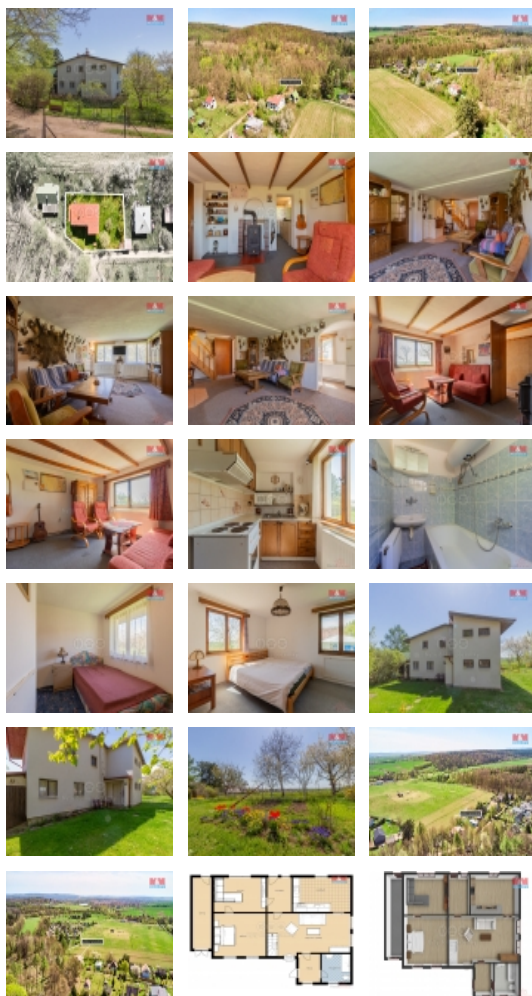

Prodej rekreačního objektu, Dobříš (okres Příbram)

M&M reality holding, a.s.

Prodej chaty, 160 m², Dobříš - Brodce

ČÍSLO ZAKÁZKY: 869218 TYP ZAKÁZKY: prodej

LOKALITA: Dobříš (okres Příbram)

Prodej chaty, 160 m², Dobříš - Brodce

Prodej prostorné chaty 7+1 v Dobříši, v klidné části na okraji obce, s pozemkem o velikosti 440 m². Nemovitost se rozkládá na dvou nadzemních podlažích plus jedno podzemní podlaží a nabízí celkovou užitnou plochu 160 m². Díky cihlové konstrukci a umístění chaty si nový majitel užije soukromí a příjemného bydlení obklopeného přírodou na okraji města. Stav domu je velmi dobrý, což zajišťuje možnost okamžitého nastěhování bez nutnosti dalších velkých investic. Chata nabízí množství místností, které lze přizpůsobit dle potřeb nového majitele - ať už jde o pracovnu, dětské pokoje, ložnice nebo prostor pro hosty. Obklopující pozemek je dostatečně velký pro relaxaci, zahradničení nebo klidné posezení s rodinou a přáteli ve venkovním prostředí. Ideální pro rodinné bydlení, rekreaci nebo jako únik z města. Velmi dobrá dostupnost do Prahy po dálnici D4. Autobus vás do Prahy doveze za 30 minut, do Příbrami za 15 minut. Nepromeškejte tuto unikátní nabídku a kontaktujte makléřku.

CENA: (za nemovitost) **8 390 000,- Kč**

Informace o nemovitosti

Počet podlaží objektu	1
Druh objektu	cihlová
Stav objektu	velmi dobrý
Vlastnictví	osobní
Vlastní pozemek (m²)	440
Vybavení	sklep zahrada
Umístění objektu	okrajová zástavba
Topení	Lokální - tuhá paliva Lokální - elektrické