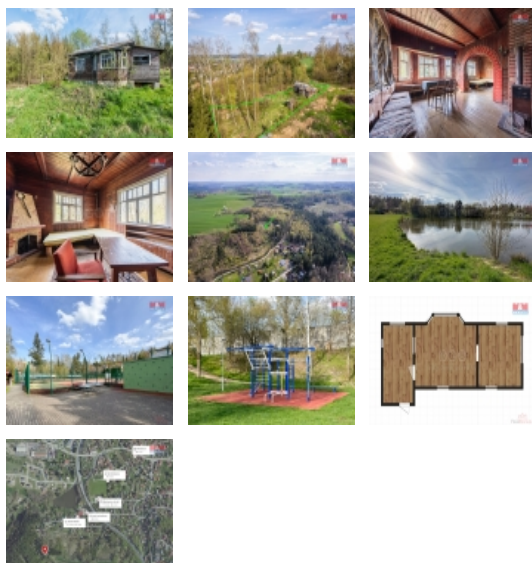

Prodej rekreačního objektu, Mirošovice (okres Praha-východ)

M&M reality holding, a.s.

Prodej chaty, 45 m², Mirošovice

ČÍSLO ZAKÁZKY: 834565 TYP ZAKÁZKY: prodej

LOKALITA: Mirošovice (okres Praha-východ)

Prodej chaty, 45 m², Mirošovice

Hledáte místo k odpočinku? Chata v Mirošovicích je pro Vás to pravé ořechové. Nabízíme k prodeji dřevěnou chatu ke kompletní rekonstrukci. Chata je delší dobu neobývaná a čeká na nového majitele, až ji vdechne nový život. K chatce náleží lesní pozemek o rozloze 1092 m². Tato dřevěná chatka je obklopena lesem, a tak o soukromí není nouze. Pokud byste však toužili po ruchu velkoměsta, autem po D1 jste v centru během 30 minut. Zavolejte si o prohlídku a obdržíte další informace.

CENA: (za nemovitost) **1 900 000,- Kč**

Informace o nemovitosti

Počet podlaží objektu	1
Druh objektu	dřevěná
Stav objektu	před rekonstrukcí
Vlastnictví	osobní
Vlastní pozemek (m ²)	1092
Umístění objektu	klidná část obce
Vybaveno	Nezařízeno
Topení	Lokální - tuhá paliva Jiné
Doprava	vlak silnice autobus
Elektřina	230 V
Voda	vlastní studna
Občanská vybavenost	Škola Školka Pošta Kompletní síť obchodů a služeb

Parkování	venkovní stání
Počet míst k parkování	1
Ostatní	Plot
Užitná plocha (m2)	45
Poloha objektu	samostatný