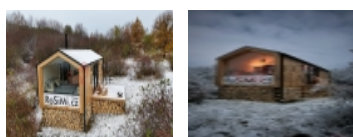

Prodej rekreačního objektu, Vrbovec (okres Znojmo)

Nemovitost nabízí

LeoReal spol. s r.o.

Blatnická 4219/4
62800 Brno