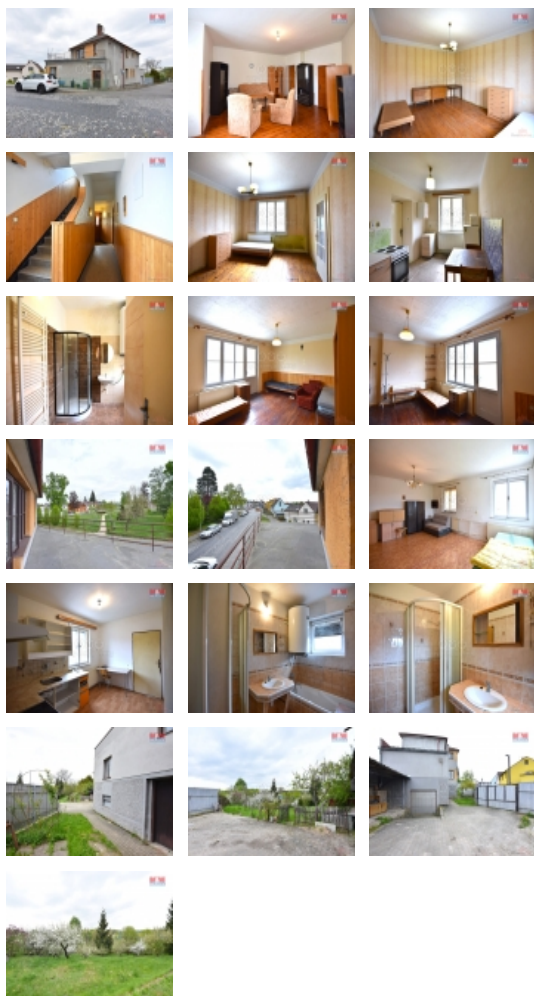

Informace o nemovitosti

Počet podlaží objektu	1
Druh objektu	cihlová
Stav objektu	dobrý
Vlastnictví	osobní
Vlastní pozemek (m²)	900
Vybavení	balkon sklep zahrada
Umístění objektu	okrajová zástavba
Topení	Lokální - plynové
Doprava	vlak autobus