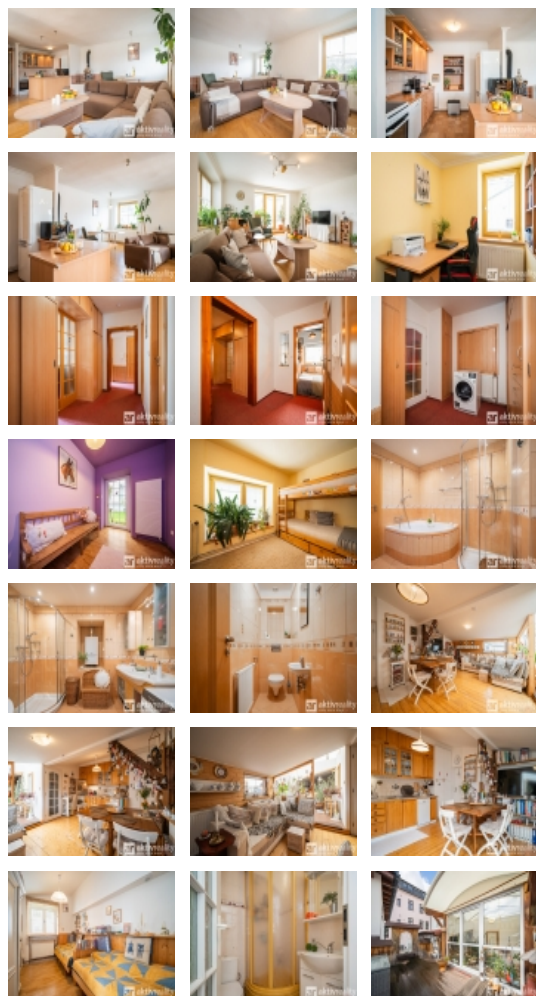

Prodej blokového RD, 322 m2, Vrchlabí (okres Trutnov)

Prodej rodinného domu 322m2, Vrchlabí

ČÍSLO ZAKÁZKY: 01163   TYP ZAKÁZKY: prodej

LOKALITA: Vrchlabí (okres Trutnov), Krkonošská

Prodej rodinného domu 322m2, Vrchlabí

Prodej pohodlného domu v centru města Vrchlabí s výhledem na Labe

Máme pro vás výjimečnou nabídku ? prostorný dům o třech nadzemních patrech přímo v srdci města Vrchlabí. Tento elegantní domov nabízí luxusní a komfortní bydlení s možností dalšího rozšíření.

Parametry:

? ☐ Lokalita: Centrum města Vrchlabí s výhledem na Labe

? ☐ Velikost: 322 m2

? ☐ Dispozice:

? ☐ Jednotka 1 (4+1): Elegantní jednotka o velikosti 98 m2 ? koupelna s rohovou vanou, sprchový kout, dvě umyvadla a samostatné WC s umyvadlem.

? ☐ Jednotka 2 (2+kk s terasou 18 m2): Moderní bytová jednotka ? koupelna se sprchový koutem a toaletou, umyvadlo.

? ☐ Potenciál k rozšíření (možná jednotka): Prostor o velikosti 124 m2 s možností dalšího rozšíření bydlení

? ☐ Vybavení:

? ☐ Garáže: Dvě garáže pro tři auta

? ☐ Rekreační vybavení: Sauna s ochlazovnou a odpočinkovou místností

? ☐ Praktické prostory: Dílna, sklep

? ☐ Technické vybavení:

? ☐ Vytápění: Každá bytová jednotka má svůj vlastní plynový kotel na vytápění

? ☐ Připojení: Dům je napojen na veřejný vodovod, kanalizaci a plyn

? ☐ Ostatní: Každá bytová jednotka má vybavenou kuchyň a dostatek světla

Tento domov se vyznačuje nejen svým luxusem a komfortem, ale i jedinečnou kombinací klidu a pohodlí. S výhledem na řeku Labe a současně umístěním v centru města můžete očekávat jedinečný životní zážitek.

Rekreační vybavení jako sauna a odpočinková místnost přináší domovu další hodnotu a pohodlí. Dílna a sklep pak uspokojí potřeby těch, kteří vyžadují praktické prostory pro své koníčky.