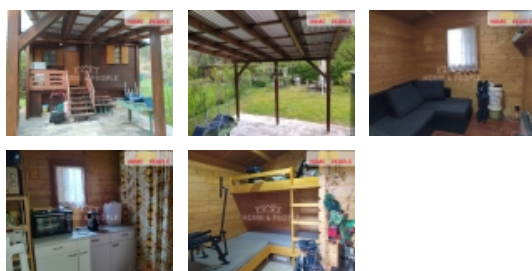

Prodej rekreačního objektu, Planá nad Lužnicí, Lhota Samoty (okres Tábor)

Prodej rekreačního objektu, Planá nad Lužnicí, Lhota Samoty (okres Tábor)

ČÍSLO ZAKÁZKY: 31223 TYP ZAKÁZKY: prodej

LOKALITA: Planá nad Lužnicí, Lhota Samoty (okres Tábor), Pod Pracovem

Prodej rekreačního objektu, Planá nad Lužnicí, Lhota Samoty (okres Tábor)

cena včetně právních služeb, Zprostředkujeme Vám prodej chaty v zastoupení majitele na břehu řeky Lužnice. Ideální klidové místo nejen pro rybáře. Chata je součástí klidové zóny osmi chat, kde můžete trávit volné chvíle. Voda je užitková z řeky, pitná se dováží. Chata je rozdělena na 3 zóny, kuchyňku, obývací prostor, ložnici. Objekt stojí na vyvýšeném základě, před chatou je zastřešení s venkovním posezením, pod chatou je úložný prostor, ekologické WC. Možná je realizace vrtu na pitnou vodu. S koupí chaty získáte podíl na příjezdové cestě. Léto se blíží. Ev. číslo: 31223.

CENA: (za nemovitost) **1 980 000,- Kč**

Informace o nemovitosti

Počet podlaží objektu	1
Druh objektu	dřevěná
Stav objektu	velmi dobrý
Vlastní pozemek (m2)	434
Užitná plocha (m2)	22

Nemovitost nabízí
HOME 4 PEOPLE