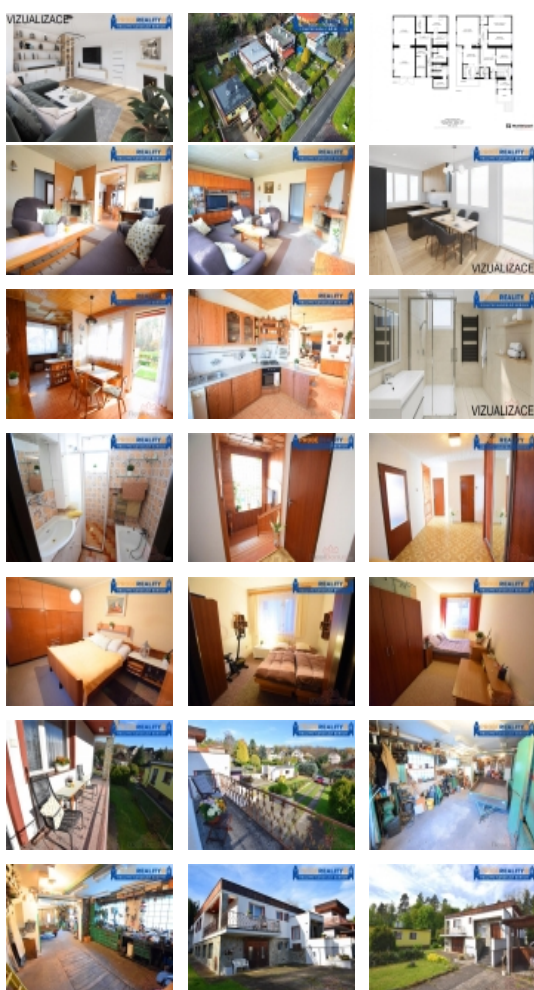

Prodej samostatného RD, 260 m², Beroun, Beroun-Město - exkluzivně

Prodej originálního cihlového domu

ČÍSLO ZAKÁZKY: 431 TYP ZAKÁZKY: prodej

LOKALITA: Beroun, Beroun-Město, Sadová

Prodej originálního cihlového domu

ORIGINÁLNÍ ZDĚNÝ DŮM NA POZEMKU 793 m² + 2 GARÁŽE a DÍLNA - IDEÁLNÍ PRO BYDLENÍ I PODNIKÁNÍ - lokalita Nižbor, okr. Beroun

V zastoupení majitelé Vám k prodeji nabízíme cihlový dům z roku 1981, který Vás mile překvapí svou velikostí a zajímavou dispozicí i velikostí pozemku.

Dispozice: 2 patra - užitná plocha: 260 m²

- přízemí (130 m²) - technické zázemí (sušárna, prádelna, sklepy, kotelna) a prostorná profesionálně vybavená garáž s vybavením a navazující dílna s montážní jámou - je zde dostatek místa pro vybudování domácí posilovny nebo sauny nebo pokoje pro hosty
- 1: patro (130 m²) - dispozice 4+1 - prostorná chodba, 3 ložnice, obývací pokoj propojený s jídelnou a kuchyní, koupelna a WC - krásný rohový balkón

Dům s rovnou střechou je v původním, ale udržovaném stavu s el. přípojkou na 230 a 380 V a dřevěnými dvojitými okny. Vytápění zajišťuje plynový kotel a otevřený krb. (lze osadit krbovou vložkou). Měsíční náklady na provoz cca 7-8 tisíc/měsíc.

U hlavní silnice je další prostorná garáž až pro 2 auta s vraty na dálkové ovládání se silnoproudem. Další úložné prostory najdete za domem, kde jsou kůlny a další dílna.

Pozemek je rovinný a najdete zde pergolu, venkovní gril a dostatek místa pro umístění venkovního bazénu či dětského hřiště. Výhodou jsou příjemní sousedé a klidná lokalita.

Občanská vybavenost v Nižboru: MŠ, ZŠ, lékaře, obchody, restaurace, včetně oblíbené výletní restaurace zastávka Nižbor), zámek, cyklostezky, koupání v Berounce, dětská hřiště, BMX dráha, Beroun je vzdálen 8 km a Praha 40 km .