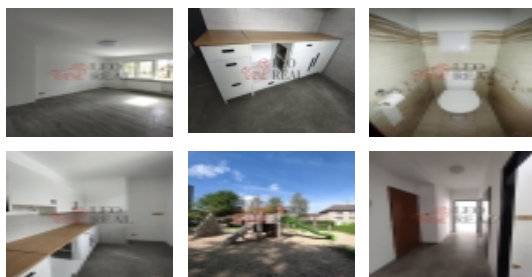

Nemovitost nabízí

LeoReal spol. s r.o.

Blatnická 4219/4
62800 Brno