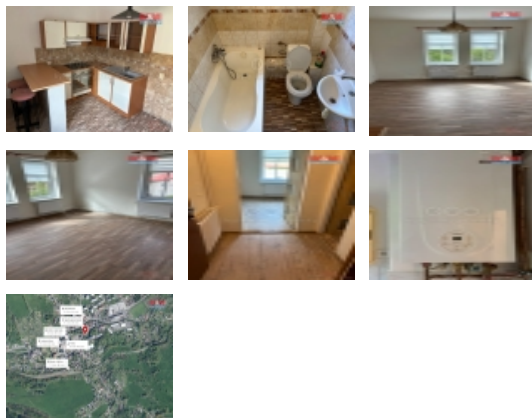

Informace o nemovitosti

Dispozice bytu	1+1
Číslo podlaží v domě	1
Počet podlaží objektu	1
Druh objektu	cihlová
Stav objektu	velmi dobrý