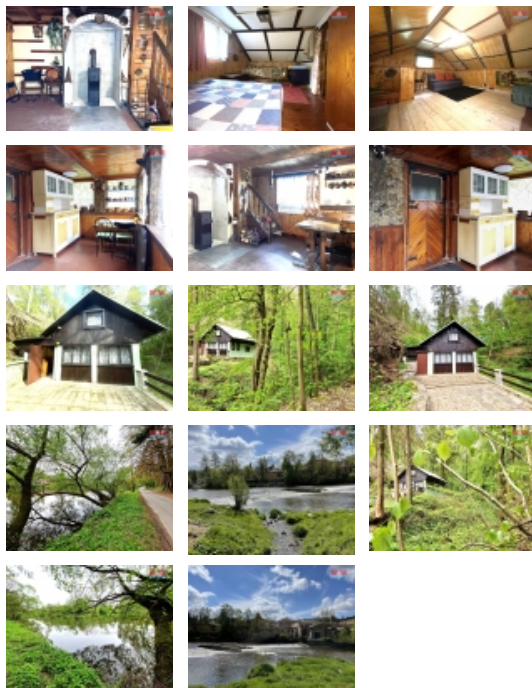

Nabízíme k prodeji unikátní chatu v malebné lokalitě Kaliště u Ondřejova. Nemovitost se pyšní klidným prostředím uprostřed lesa, poskytuje dokonalé útočiště pro milovníky přírody, včetně možností vyjížděk na kole či relaxace u řeky Sázavy se splavem. Nedaleký stánek s občerstvením je vítaným zpestřením. Chata na prodej je v dobrém stavu, s podezděním, disponuje 4 místnostmi ve 2 nadzemních podlažích, smíšenou konstrukcí a zajímavou užitnou plochou 71 m² a plochou pozemku 56 m² s terasou. Je zavedena elektřina 220/380 V, pro zvýšení komfortu je zde také studánka a potůček hned vedle pozemku. Parkování je v těsné blízkosti. Ideální místo pro ty, kteří hledají únik z města a chtějí si vychutnávat klid a pohodu v přírodě. Nevynechejte možnost stát se majitelem této jedinečné nemovitosti v lokalitě nabízející nekonečné možnosti k rekreačním a sportovním aktivitám.

Prodej rekreačního objektu, Kaliště (okres Praha-východ)

Nemovitost nabízí

M&M reality holding a. s.

Krakovská 1675/2
Praha - Nové Město
11000

Parkování	venkovní stání
Užitná plocha (m2)	71
Poloha objektu	samostatný