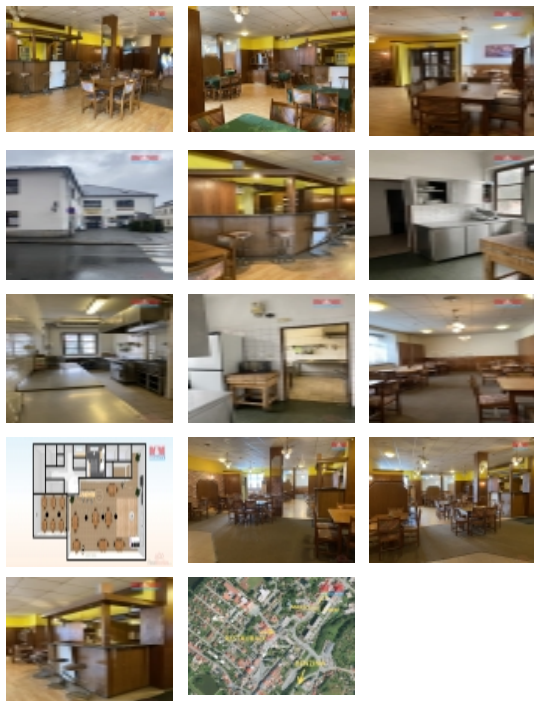

Pronájem restaurace, Nové Město na Moravě (okres Žďár nad Sázavou)

M&M reality holding, a.s.

Pronájem restaurace, Nové Město na Moravě

ČÍSLO ZAKÁZKY: 850145 TYP ZAKÁZKY: pronájem

LOKALITA: Nové Město na Moravě (okres Žďár nad Sázavou), Vratislavovo náměstí

Pronájem restaurace, Nové Město na Moravě

Máte podnikatelského ducha a milujete gastronomii? V tom případě pro Vás mám pronájem zařízené restaurace o ploše 220 m² v centru Nového Města na Moravě. Restaurace je laděná v dřevěném provedení, které dodává nemovitosti určité kouzlo. Pokud zamýšlíte oživit večery hudbou, nabízí se Vám zde i taneční parket. Počet míst k sezení v restauraci je 60. Po následné dohodě je možné nabídku rozšířit o dva sousední salonky a terasu s propojením k restauraci o ploše 92m², s kapacitou 30 míst a možností celoročního užívání. K dispozici je také nákladní výtah. K obchodnímu domu náleží část soukromého parkoviště. Cena je za pronájem, vybavení restaurace a parkování. Energie si nájemce přepíše na svoji firmu. Nenechte si ujít tuto jedinečnou příležitost a pro více informací mě neváhejte kontaktovat a rezervovat prohlídku.

CENA: (za měsíc) **23 600,- Kč**

Informace o nemovitosti

Číslo podlaží v domě	2
Počet podlaží objektu	1
Druh objektu	smíšená
Stav objektu	dobrý
Vlastnictví	osobní
Vlastní pozemek (m²)	1617
Vybavení	sklep
Umístění objektu	centrum
Topení	Lokální - plynové
Doprava	silnice MHD