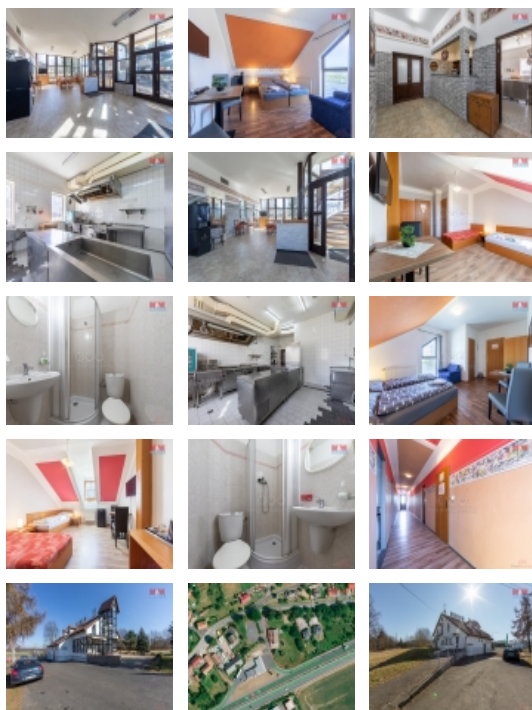

Informace o nemovitosti

Číslo podlaží v domě	2
Počet podlaží objektu	1
Druh objektu	cihlová
Stav objektu	velmi dobrý
Vlastnictví	osobní
Vlastní pozemek (m²)	3880
Vybavení	sklep
Umístění objektu	centrum
Telekomunikace	Internet