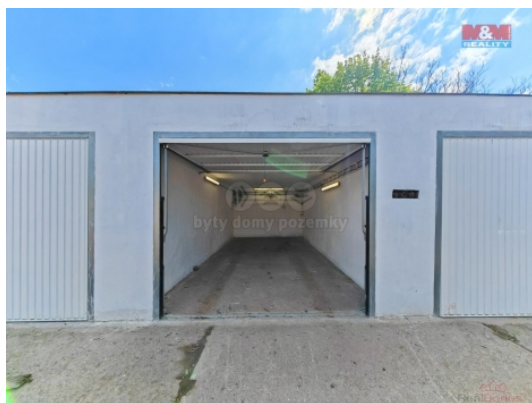

M&M reality holding, a.s.

Pronájem garáží 18 m², Jičín, ul. Poděbradova

ČÍSLO ZAKÁZKY: 869409 TYP ZAKÁZKY: pronájem

LOKALITA: Jičín, Poděbradova

Pronájem garáží 18 m², Jičín, ul. Poděbradova

Pronájem garáží v okrajové části města Jičín - Nové Město. K dispozici je 6 garáží o užitné ploše 18 m². Všechny jsou vybaveny vodou a elektřinou s vyúčtováním dle spotřeby. Garáže se nachází na pozemku o velikosti 384 m² a jsou ve velmi dobrém stavu. Pronajímají se jednotlivě, přičemž každá nabízí flexibilní prostor pro vaše podnikání.