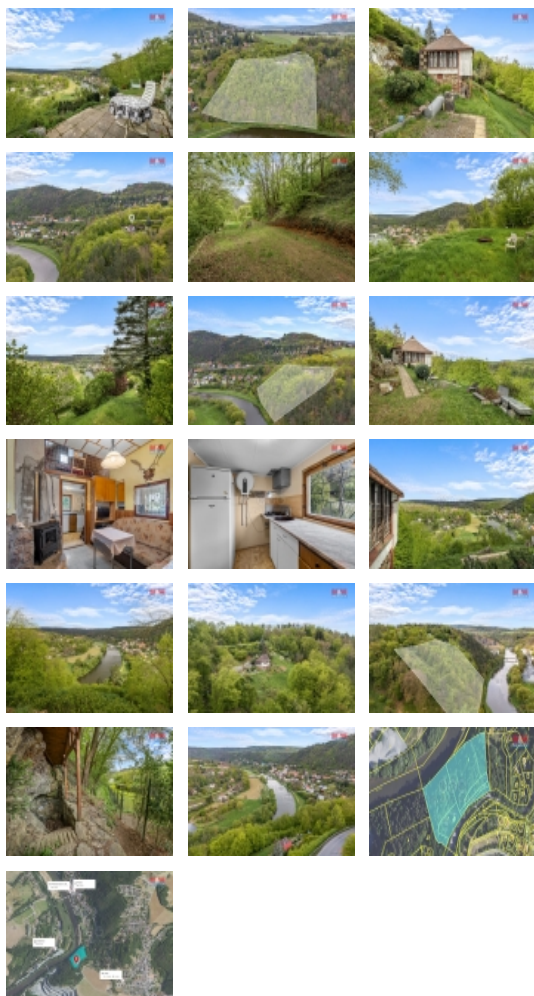

Nabízíme k prodeji unikátní samostatnou chatu s krásnými výhledy na samotě CHKO Křivoklátsko, konkrétně v obci Zbečno, kde naleznete klid a soukromí daleko od ruchu města. Tato jedinečná nemovitost se pyšní velkorysým pozemkem o rozloze 18.683 m², který nabízí nejen nádherné výhledy na Masarykův most a řeku Berouнку ale též možnost zřízení kempu. Pozemek s chatou je proto ideální pro milovníky přírody a klidu, stejně jako pro ty, kteří hledají zajímavou investiční příležitost. Chata má užitnou plochu 40 m², nachází se v nadzemním podlaží a je určena k rekonstrukci. Pokud toužíte po úniku do náruče přírody, tento skvost uprostřed lesů s panoramatickými výhledy na okolí je jako stvořený právě pro vás! Pro více informací mě neváhejte kontaktovat.

Prodej rekreačního objektu, Zbečno (okres Rakovník)

Nemovitost nabízí

M&M reality holding a. s.

Krakovská 1675/2
Praha - Nové Město
11000

Odpad	Septik
Počet míst k parkování	3
Ostatní	Plot
Užitná plocha (m2)	40
Druh pozemku	zahrada
Inženýrské sítě	Elektřina
Poloha objektu	samostatný