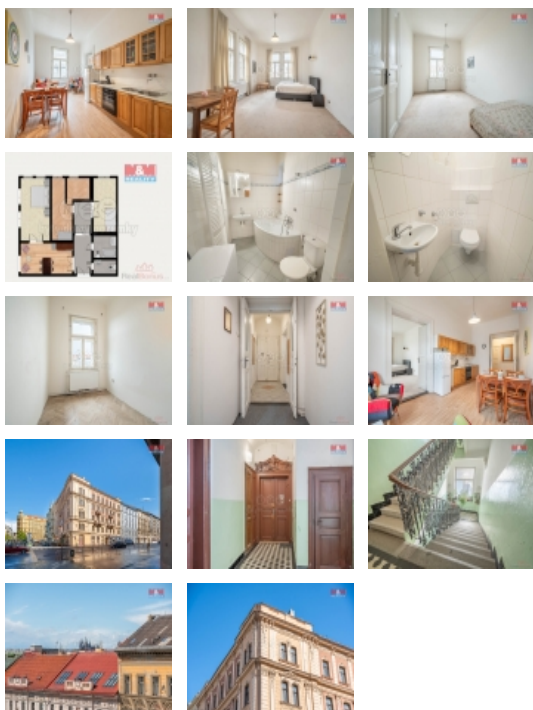

Informace o nemovitosti

Dispozice bytu	4+1
Číslo podlaží v domě	5
Počet podlaží objektu	1
Druh objektu	cihlová
Stav objektu	dobrý
Vlastnictví	osobní
Umístění objektu	centrum
Topení	Lokální - plynové
Doprava	silnice MHD metro